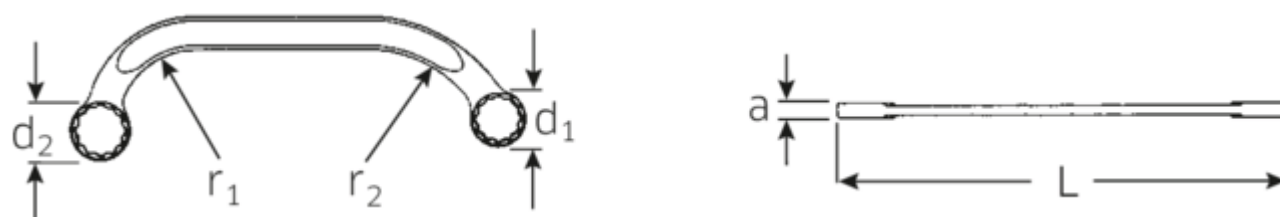

Dwustronne klucze oczkowe STARTER

STARTER 27

Numer artykułu	41091618
GTIN	4018754096770
Modelka	27 16 X 18

Oznaczenie.

Zestawy dwustronnych kluczy oczkowych STARTER SW 16 x 18 mm d.200mm

Właściwości.

- ISO 3318
- stal stopowa chromowa, chromowane

Zalety.

ISO 3318

Najważniejsze cechy produktu.

SMUKLEJSZE.

Niezwykle cienkościenne pierścienie ułatwiają pracę w ciasnych przestrzeniach. Ponadto pierścienie są wyższe niż standardowe nakrętki – co zapobiega zakleszczeniu się klucza na nakrętce.

PRODUCT IMAGE
IN PROGRESS

Rysunek techniczny.

Atrybuty techniczne.

a	8,5 mm
Profil wyjściowy	Nasadka podwójna sześciokątna AS-drive
d1	25,3 mm
d2	27,5 mm
Długość mm (L)	200 mm
r1	47 mm
r2	68 mm
Szerokość w poprzek mieszkań 1 [mm]	16 mm
Szerokość w poprzek mieszkań 2 [mm]	18 mm

Dane logistyczne.

Głębokość mm (IFS)	200
Szerokość mm (IFS)	68
Wysokość mm (IFS)	9
Długość (w opakowaniu, mm)	230
Szerokość (w opakowaniu, mm)	95
Wysokość (w opakowaniu, mm)	35
Objętość (w opakowaniu, dm ³)	0.76475 dm ³
Numer artykułu	41091618
Waga (brutto, kg)	0,650
Waga PAP (kg)	0,000
Waga PVC (kg)	0,010
GTIN	4018754096770
Kraj pochodzenia	GERMANY
Region pochodzenia	Nordrhein-Westfalen
WEEE/ElektroG	nicht ear-pflichtig
Nr taryfy celnej	82041100
Standard pakowania	5
Weight	130 g