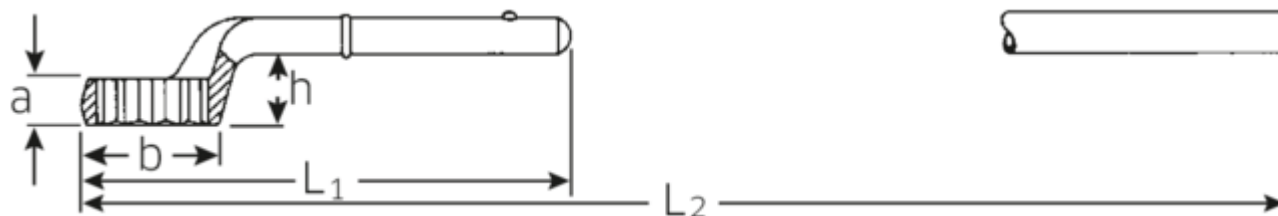

Klucze oczkowe jednostronne

5

Numer artykułu **42020042**
 GTIN **4018754023493**
 Modelka **5 42 ZUG-
 RINGSCHLUESSEL**

Oznaczenie.

Klucz oczkowy pojedynczy do dociągania SW 42mm d.265mm

Właściwości.

- bez trzonu
- stal stopowa chromowa, chromowane

Rysunek techniczny.

Atrybuty techniczne.

a	22 mm
Width mm (b)	62 mm
dla nr	2
Wysokość mm (h)	39,5 mm
L1	265 mm
L2	750 mm
Szerokość w poprzek płaskowników [mm]	42 mm
Szerokość w poprzek mieszkań 1 [mm]	42 mm

Dane logistyczne.

Głębokość mm (IFS)	270
Szerokość mm (IFS)	63
Wysokość mm (IFS)	55
Długość (w opakowaniu, mm)	270
Szerokość (w opakowaniu, mm)	63
Wysokość (w opakowaniu, mm)	55
Objętość (w opakowaniu, dm ³)	0.93555 dm ³