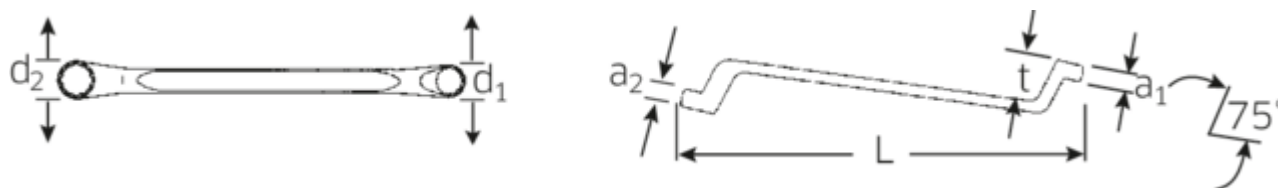

Dwustronne klucze oczkowe

StahlwilleSTABIL®20a

Numer artykułu	41443436
GTIN	4018754022458
Modelka	20 A 9/16 X 5/8

Oznaczenie.

Dwustronny klucz oczkowy SW 9/16 x 5/8 " d.245mm

Właściwości.

StahlwilleSTABIL®

- głębokoodsadzone
- stal stopowa chromowa, chromowane

Zalety.

głęboko odsadzone

Najważniejsze cechy produktu.

SMUKLEJSZE.

Niezwykle cienkościenne pierścienie ułatwiają pracę w ciasnych przestrzeniach. Ponadto pierścienie są wyższe niż standardowe nakrętki – co zapobiega zakleszczeniu się klucza na nakrętce.

PRODUCT IMAGE
IN PROGRESS

Rysunek techniczny.

Atrybuty techniczne.

a1	10 mm
a2	12 mm
Profil wyjściowy	Nasadka podwójna sześciokątna AS-drive
d1	21,3 mm
d2	25,3 mm
Długość mm (L)	245 mm
Szerokość w poprzek mieszkań 1 [cal]	9/16 "
Szerokość w poprzek mieszkań 2 [cal]	5/8 "
t	27 mm

Variants.

Nr art.	Nr artykułu (ERP)	Oznaczenie	GTIN
41441620	20 A 1/4 X 5/16	Dwustronny klucz oczkowy SW 1/4 x 5/16 " d.180mm	4018754022410
41442428	20 A 3/8 X 7/16	Dwustronny klucz oczkowy SW 3/8 x 7/16 " d.200mm	4018754022427