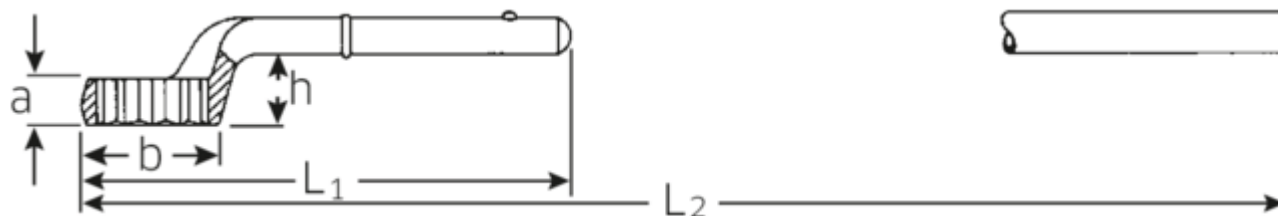

Clés polygonales de traction

5

N° d'art. 42020090
 GTIN 4018754023622
 Modèle 5 90 ZUG-RINGSCHLUESSEL

Désignation. Clé à œil Taille 90mm L.410mm

Caractéristiques.

- sans poignées
- Chrome-Alloy-Steel, chromées

Dessin technique.

Attributs techniques.

a	45 mm
Width mm (b)	140 mm
pour réf.	4
Hauteur mm (h)	63 mm
L1	410 mm
L2	1100 mm
Ouverture [mm]	90 mm
Ouverture 1 [mm]	90 mm

Données logistiques.

Profondeur mm (IFS)	410
Largeur	140
Hauteur mm (IFS)	63
Longueur (emballé, mm)	420
Largeur (emballé, mm)	140
Height (packed, mm)	63
Volume (packed, dm ³)	3.7044 dm ³
Code	42020090
Poids (brut, kg)	5,238
Poids PAP (kg)	0,000