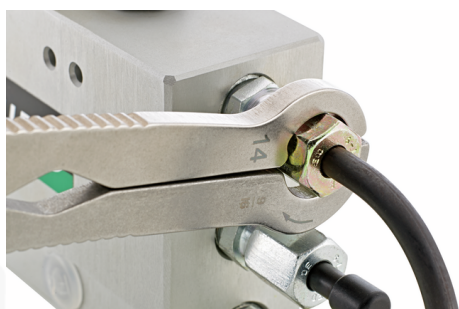

Zestawy: klucze grzechotkowe otwarte FastRatch

FastRatch 240

Numer artykułu	96411003
GTIN	4018754266586
Modelka	240/4

Oznaczenie.

Zestaw kluczy z grzechotką FastRatch 240/4 8 - 14 4 szt.

Właściwości.

- pokrowiec wykonany z bardzo wytrzymałego materiału tekstylnego z zapięciem na rzep

Zalety.

Wyprodukowano w Niemczech – zestaw kluczy z grzechotką STAHLWILLE, wytrzymałe rolowane etui, 4 szt.-częściowy, 8-14 mm, ze stali nierdzewnej, hartowanej, 96411003

Uniwersalne zastosowanie do połączeń śrubowych metrycznych i calowych: {699}

Dzięki opatentowanej technologii „pierścienia otwierającego” może bezproblemowo pracować nawet w trudno dostępnych miejscach instalacji, takich jak przepusty kablowe

Dzięki zintegrowanej sprężynie zamykającej niezawodnie chwyta nawet zaokrąglone nakrętki i śruby przez cały czas, nawet bez obciążenia

Rysunek techniczny.

Atrybuty techniczne.

Liczba narzędzi	4 szt.
Zakres	8 - 14
Nr	240/4

Dane logistyczne.

Głębokość mm (IFS)	288
Szerokość mm (IFS)	90
Wysokość mm (IFS)	40
Długość (w opakowaniu, mm)	288
Szerokość (w opakowaniu, mm)	90
Wysokość (w opakowaniu, mm)	40
Objętość (w opakowaniu, dm ³)	1.0368 dm ³
Numer artykułu	96411003
Waga (brutto, kg)	0,510
Waga PAP (kg)	0,000
Waga PVC (kg)	0,003
GTIN	4018754266586
Kraj pochodzenia	GERMANY
Region pochodzenia	Nordrhein-Westfalen
WEEE/ElektroG	nicht ear-pflichtig
Nr taryfy celnej	82041100
Standard pakowania	1
Weight	510 g