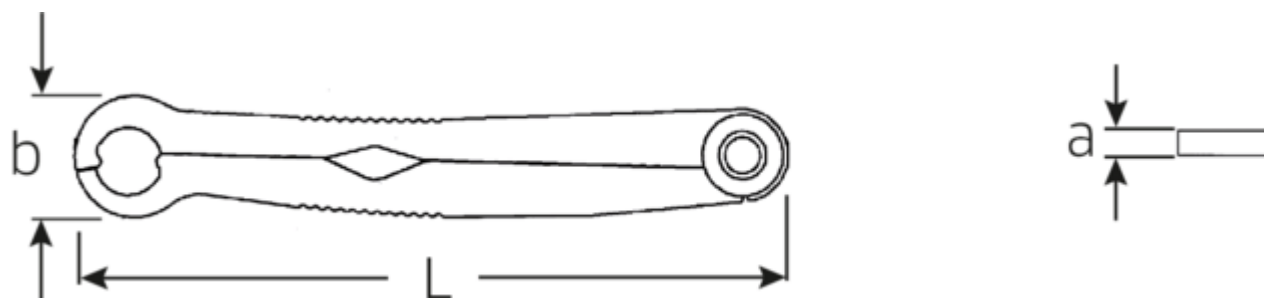

Zestawy: klucze grzechotkowe otwarte FastRatch

FastRatch 240

Numer artykułu	96411003
GTIN	4018754266586
Modelka	240/4

Oznaczenie.

Zestaw kluczy z grzechotką FastRatch 240/4 8 - 14 4 szt.

Właściwości.

- pokrowiec wykonany z bardzo wytrzymałego materiału tekstylnego z zapięciem na rzep

Zalety.

Wyprodukowano w Niemczech – zestaw kluczy z grzechotką STAHLWILLE, wytrzymałe rolowane etui, 4 szt.-częściowy, 8-14 mm, ze stali nierdzewnej, hartowanej, 96411003

Uniwersalne zastosowanie do połączeń śrubowych metrycznych i calowych: {699}

Dzięki opatentowanej technologii „pierścienia otwierającego” może bezproblemowo pracować nawet w trudno dostępnych miejscach instalacji, takich jak przepusty kablowe

Dzięki zintegrowanej sprężynie zamykającej niezawodnie chwyta nawet zaokrąglone nakrętki i śruby przez cały czas, nawet bez obciążenia

Rysunek techniczny.

Atrybuty techniczne.

Liczba narzędzi	4 szt.
Zakres	8 - 14
Nr	240/4

Dane logistyczne.

Głębokość mm (IFS)	288
Szerokość mm (IFS)	90
Wysokość mm (IFS)	40
Długość (w opakowaniu, mm)	288
Szerokość (w opakowaniu, mm)	90
Wysokość (w opakowaniu, mm)	40
Objętość (w opakowaniu, dm ³)	1.0368 dm ³
Numer artykułu	96411003
Waga (brutto, kg)	0,510
Waga PAP (kg)	0,000
Waga PVC (kg)	0,003
GTIN	4018754266586
Kraj pochodzenia	GERMANY
Region pochodzenia	Nordrhein-Westfalen
WEEE/ElektroG	nicht ear-pflichtig
Nr taryfy celnej	82041100
Standard pakowania	1
Weight	510 g