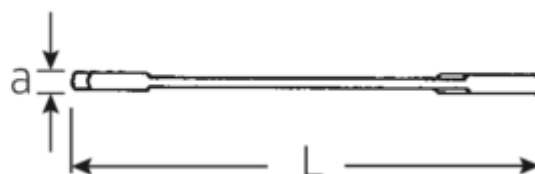

Zestawy: klucze płaskie dwustronne ELECTRIC

ELECTRIC 12

Numer artykułu	96400653
GTIN	4018754080564
Modelka	12/10

Oznaczenie.

Zestaw kluczy płaskich dwustronnych ELECTRIC 12/10 4 - 11 10 szt.

Właściwości.

- pokrowiec wykonany z bardzo wytrzymałego materiału tekstylnego z zapięciem na rzep

Zalety.

10-częściowy zestaw kluczy płaskich w praktycznym zwijanym etui z zapięciem na rzep, wykonanym z niezwykle wytrzymałego materiału

Zastosowanie wysokiej jakości stali specjalnej oraz zaawansowanego procesu kucia sprawia, że klucze płaskie dwustronne są trwałe oraz wytrzymałe

Indywidualnie: 5 wolnych przegródek w zwijanym etui, aby dodać kolejne rozmiary kluczy

Antypoślizgowe wykończenie sprawia, że klucze płaskie są ergonomiczne i wygodnie leżą w dłoni

Szczególnie niskie tolerancje produkcyjne gwarantują, że głowica zawsze pewnie leży na śrubie

Rysunek techniczny.

Atrybuty techniczne.

Liczba narzędzi	10 szt.
Zakres	4 - 11
Nr	12/10

Dane logistyczne.

Głębokość mm (IFS)	150
Szerokość mm (IFS)	75
Wysokość mm (IFS)	15
Długość (w opakowaniu, mm)	175
Szerokość (w opakowaniu, mm)	100
Wysokość (w opakowaniu, mm)	30
Objętość (w opakowaniu, dm ³)	0.525 dm ³
Numer artykułu	96400653
Waga (brutto, kg)	0,230
Waga PAP (kg)	0,000
Waga PVC (kg)	0,005
GTIN	4018754080564
Kraj pochodzenia	GERMANY
Region pochodzenia	Nordrhein-Westfalen
WEEE/ElektroG	nicht ear-pflichtig
Nr taryfy celnej	82041100
Standard pakowania	1
Weight	161 g