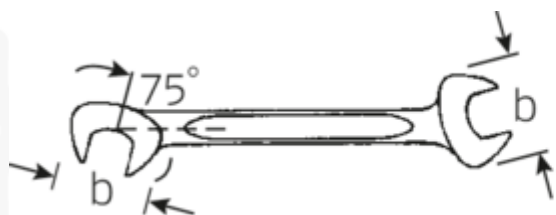

Zestawy: klucze płaskie dwustronne ELECTRIC

ELECTRIC 12

Numer artykułu	96400653
GTIN	4018754080564
Modelka	12/10

Oznaczenie.

Zestaw kluczy płaskich dwustronnych ELECTRIC 12/10 4 - 11 10 szt.

Właściwości.

- pokrowiec wykonany z bardzo wytrzymałego materiału tekstylnego z zapięciem na rzep

Rysunek techniczny.

Atrybuty techniczne.

Liczba narzędzi	10 szt.
Zakres	4 - 11
Nr	12/10

Dane logistyczne.

Głębokość mm (IFS)	150
Szerokość mm (IFS)	75
Wysokość mm (IFS)	15
Długość (w opakowaniu, mm)	175
Szerokość (w opakowaniu, mm)	100
Wysokość (w opakowaniu, mm)	30
Objętość (w opakowaniu, dm ³)	0.525 dm ³
Numer artykułu	96400653
Waga (brutto, kg)	0,230
Waga PAP (kg)	0,000
Waga PVC (kg)	0,005
GTIN	4018754080564
Kraj pochodzenia	GERMANY
Region pochodzenia	Nordrhein-Westfalen
WEEE/ElektroG	nicht ear-pflichtig
Nr taryfy celnej	82041100
Standard pakowania	1
Weight	161 g