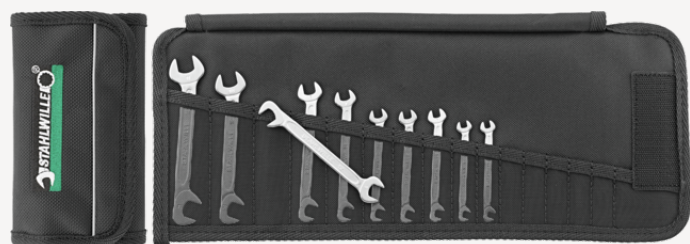

Zestawy: klucze płaskie dwustronne ELECTRIC

ELECTRIC 12

Numer artykułu	96400653
GTIN	4018754080564
Modelka	12/10

Oznaczenie.

Zestaw kluczy płaskich dwustronnych ELECTRIC 12/10 4 - 11 10 szt.

Właściwości.

- pokrowiec wykonany z bardzo wytrzymałego materiału tekstylnego z zapięciem na rzep

Zalety.

10-częściowy zestaw kluczy płaskich w praktycznym zwijanym etui z zapięciem na rzep, wykonanym z niezwykle wytrzymałego materiału

Zastosowanie wysokiej jakości stali specjalnej oraz zaawansowanego procesu kucia sprawia, że klucze płaskie dwustronne są trwałe oraz wytrzymałe

Indywidualnie: 5 wolnych przegródek w zwijanym etui, aby dodać kolejne rozmiary kluczy

Antypoślizgowe wykończenie sprawia, że klucze płaskie są ergonomiczne i wygodnie leżą w dłoni

Szczególnie niskie tolerancje produkcyjne gwarantują, że głowica zawsze pewnie leży na śrubie