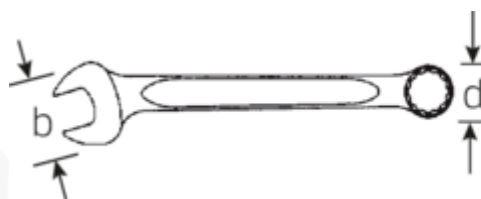

Klucze we wkładce TCS

OPEN BOX TCS 13/25, 5,5-34 mm

Numer artykułu	96832096
GTIN	4018754209231
Modelka	TCS 13/25, 5,5-34MM

Oznaczenie.

Zestaw kluczy płasko-oczkowych OPEN BOX TCS 13/25, 5,5-34MM 5,5 - 34 25 szt.

Właściwości.

- 530 x 350 x 80 mm
- 25-elementowy

Zalety.

Wyprodukowano w Niemczech – STAHLWILLE Klucze we wkładce TCS w wytrzymałym, 25 szt.-cz., 5,5 - 34, bok oczka zakrzywiony, DIN 3113 Form B, 96832096

Niezwykle wytrzymały i trwały – mocniejszy niż jakakolwiek śruba

Specjalny proces produkcji umożliwia uzyskanie cienkościennych oczek – idealnych do wkręcania w trudno dostępne miejsca

Wysokiej jakości, antypoślizgowa struktura powierzchni – dla bezpiecznej pracy nawet z tłustymi rękami

Rysunek techniczny.

Atrybuty techniczne.

Liczba narzędzi	25 szt.
Zakres	5,5 - 34

Dane logistyczne.

Głębokość mm (IFS)	550
Szerokość mm (IFS)	360

Width mm (b)	530 mm	Wysokość mm (IFS)	90
DIN	DIN 3113 Form B	Długość (w opakowaniu, mm)	550
Wysokość mm (h)	80 mm	Szerokość (w opakowaniu, mm)	360
Długość mm (L)	350 mm	Wysokość (w opakowaniu, mm)	90
Przegrody do szuflad	3/3	Objętość (w opakowaniu, dm ³)	17.82 dm ³
		Numer artykułu	96832096
		Waga (brutto, kg)	5,700
		Waga PAP (kg)	0,398
		Waga PVC (kg)	0,000
		GTIN	4018754209231
		Kraj pochodzenia	GERMANY
		Region pochodzenia	Nordrhein-Westfalen
		WEEE/ElektroG	nicht ear-pflichtig
		Nr taryfy celnej	82041100
		Standard pakowania	1
		Weight	4500 g