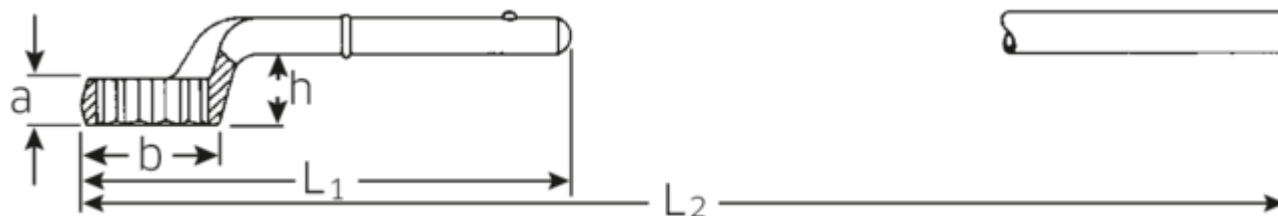

Klucze oczkowe jednostronne

5

Numer artykułu **42020075**
 GTIN **4018754023592**
 Modelka **5 75 ZUG-
 RINGSCHLUESSEL**

Oznaczenie. Klucz oczkowy pojedynczy do dociągania SW 75mm d.375mm

Właściwości.

- bez trzonu
- stal stopowa chromowa, chromowane

Rysunek techniczny.

Atrybuty techniczne.

a	38 mm
Width mm (b)	110 mm
dla nr	4
Wysokość mm (h)	57,6 mm
L1	375 mm
L2	1070 mm
Szerokość w poprzek płaskowników [mm]	75 mm
Szerokość w poprzek mieszkań 1 [mm]	75 mm

Dane logistyczne.

Głębokość mm (IFS)	378
Szerokość mm (IFS)	112
Wysokość mm (IFS)	82
Długość (w opakowaniu, mm)	378
Szerokość (w opakowaniu, mm)	112
Wysokość (w opakowaniu, mm)	82
Objętość (w opakowaniu, dm3)	3.471552 dm3