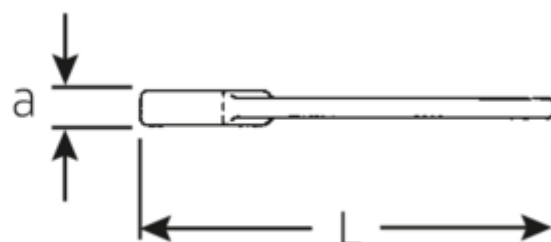

Klucze płaskie do pobijania

4204

Numer artykułu **42040036**
 GTIN **4018754023684**
 Modelka **4204 36 SCHLAG-
 MAULSCHLUESSEL**

Oznaczenie. Klucz udarowy płaski SW 36mm d.215mm

Właściwości.

- DIN 133
- stal specjalna, stalowo szary

Zalety.

DIN 133

Rysunek techniczny.

Atrybuty techniczne.

Długość mm (L) 215 mm
 Szerokość w poprzek
 płaskowników [mm] 36 mm

Dane logistyczne.

Głębokość mm (IFS) 213
 Szerokość mm (IFS) 75
 Wysokość mm (IFS) 19

Szerokość w poprzek mieszkań
1 [mm] 36 mmDługość (w opakowaniu,
mm) 213Szerokość (w opakowaniu,
mm) 75Wysokość (w opakowaniu,
mm) 19Objętość (w opakowaniu,
dm³) 0.303525 dm³

Numer artykułu 42040036

Waga (brutto, kg) 0,698