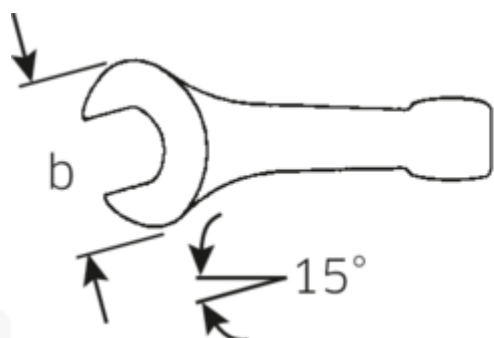

Klucze płaskie do pobijania

4204

Numer artykułu **42040036**
 GTIN **4018754023684**
 Modelka **4204 36 SCHLAG-
 MAULSCHLUESSEL**

Oznaczenie. Klucz udarowy płaski SW 36mm d.215mm

Właściwości.

- DIN 133
- stal specjalna, stalowo szary

Zalety.

DIN 133

Rysunek techniczny.

Atrybuty techniczne.

Długość mm (L) 215 mm
 Szerokość w poprzek
 płaskowników [mm] 36 mm

Dane logistyczne.

Głębokość mm (IFS) 213
 Szerokość mm (IFS) 75
 Wysokość mm (IFS) 19

Szerokość w poprzek mieszkań
1 [mm] 36 mmDługość (w opakowaniu,
mm) 213Szerokość (w opakowaniu,
mm) 75Wysokość (w opakowaniu,
mm) 19Objętość (w opakowaniu,
dm³) 0.303525 dm³

Numer artykułu 42040036

Waga (brutto, kg) 0,698

Weight 698 g

Variants.

Nr art.	Nr artykułu (ERP)	Oznaczenie	GTIN
42040027	4204 27 SCHLAG-MAULSCHLUESSEL	Klucz udarowy płaski SW 27mm d.180mm	4018754023653
42040030	4204 30 SCHLAG-MAULSCHLUESSEL	Klucz udarowy płaski SW 30mm d.190mm	4018754023660
42040032	4204 32 SCHLAG-MAULSCHLUESSEL	Klucz udarowy płaski SW 32mm d.190mm	4018754023677
42040036	4204 36 SCHLAG-MAULSCHLUESSEL	Klucz udarowy płaski SW 36mm d.215mm	4018754023684
42040041	4204 41 SCHLAG-MAULSCHLUESSEL	Klucz udarowy płaski SW 41mm d.235mm	4018754023691
42040046	4204 46 SCHLAG-MAULSCHLUESSEL	Klucz udarowy płaski SW 46mm d.255mm	4018754023707
42040050	4204 50 SCHLAG-MAULSCHLUESSEL	Klucz udarowy płaski SW 50mm d.275mm	4018754023714
42040055	4204 55 SCHLAG-MAULSCHLUESSEL	Klucz udarowy płaski SW 55mm d.300mm	4018754023721
42040060	4204 60 SCHLAG-MAULSCHLUESSEL	Klucz udarowy płaski SW 60mm d.320mm	4018754023738
42040065	4204 65 SCHLAG-MAULSCHLUESSEL	Klucz udarowy płaski SW 65mm d.342mm	4018754023745
42040070	4204 70 SCHLAG-MAULSCHLUESSEL	Klucz udarowy płaski SW 70mm d.375mm	4018754023752