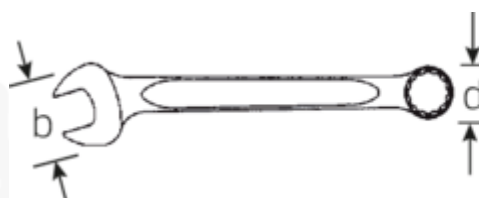

Właściwości.

- do szuflad skrzyni narzędziowej Nr 13217
- 460 x 250 x 60 mm
- 22-elementowy

Zalety.

Wyprodukowano w Niemczech – STAHLWILLE Klucze płasko-oczkowe we wkładce TCS w wytrzymałym, 22 szt.-cz., 3/16 - 1.1/16, bok oczka zakrzywiony, DIN 3113 Form B, , 96830125

Niezwykle wytrzymały i trwały – mocniejszy niż jakakolwiek śruba

Specjalny proces produkcji umożliwia uzyskanie cienkościennych oczek – idealnych do wkręcania w trudno dostępne miejsca

Wysokiej jakości, antypoślizgowa struktura powierzchni – dla bezpiecznej pracy nawet z tłustymi rękami

Rysunek techniczny.

Atrybuty techniczne.

Liczba narzędzi 22 szt.

Dane logistyczne.

Głębokość mm (IFS) 460

Zakres	3/16 - 1.1/16	Szerokość mm (IFS)	250
Width mm (b)	460 mm	Wysokość mm (IFS)	58
DIN	DIN 3113 Form B	Długość (w opakowaniu, mm)	460
Wysokość mm (h)	60 mm	Szerokość (w opakowaniu, mm)	250
Długość mm (L)	250 mm	Wysokość (w opakowaniu, mm)	58
		Objętość (w opakowaniu, dm³)	6.67 dm ³
		Numer artykułu	96830125
		Waga (brutto, kg)	2,440
		Waga PAP (kg)	0,000
		Waga PVC (kg)	0,004
		GTIN	4018754248803
		Kraj pochodzenia	GERMANY
		Region pochodzenia	Nordrhein-Westfalen
		WEEE/ElektroG	nicht ear-pflichtig
		Nr taryfy celnej	82041100
		Standard pakowania	1
		Weight	2440 g