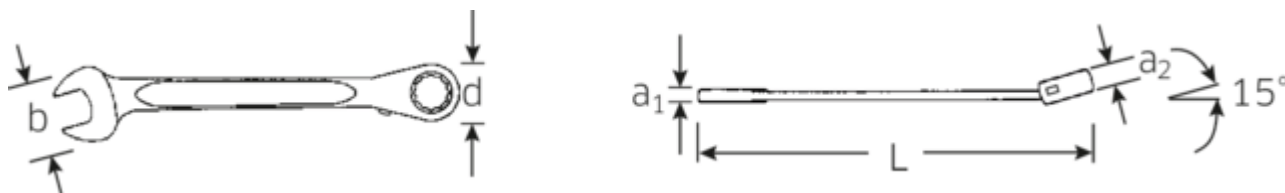

- przetączane
- z podwójnym sześciokątem
- 72 zębów
- do prac w ograniczonych przestrzeniach, kąt pracy tylko 5°
- końcówka oczkowa odchylona 15°
- stal stopowa chromowa, chromowane

Zalety.

Klucze płasko-oczkowe z grzechotką STAHLWILLE 11 mm, przetączalne, bok oczka 15°, zakrzywiony z podwójnym sześciokątem, długość 165 mm, stal ze stopów chromu, chromowana, 41171111

Przetączana grzechotka do szybkiego dokręcania i odkręcania śrub

Zintegrowana grzechotka z 72 zębami umożliwia kąt roboczy wynoszący tylko 5° – dla efektywnej pracy nawet w najciaśniejszych miejscach

Wysokiej jakości, antypoślizgowa struktura powierzchni – dla bezpiecznej pracy nawet z tłustymi rękami

Rysunek techniczny.

Atrybuty techniczne.

a1	6,1 mm
a2	8,4 mm
Liczba zębów	72
Kąt roboczy	5 °
Width mm (b)	23,0 mm
d	22,0 mm
Długość mm (L)	165 mm
Pozycja szczęk	15 °
Szerokość w poprzek płaskowników [mm]	11 mm
Szerokość w poprzek mieszkań 1 [mm]	11 mm
Szerokość w poprzek mieszkań 2 [mm]	11 mm

Dane logistyczne.

Głębokość mm (IFS)	162
Szerokość mm (IFS)	22
Wysokość mm (IFS)	13
Długość (w opakowaniu, mm)	185
Szerokość (w opakowaniu, mm)	85
Wysokość (w opakowaniu, mm)	20
Objętość (w opakowaniu, dm ³)	0.3145 dm ³
Numer artykułu	41171111
Waga (brutto, kg)	0,353
Waga PAP (kg)	0,000
Waga PVC (kg)	0,004
GTIN	4018754239160
Kraj pochodzenia	TAIWAN, PROVINCE OF CHINA
Region pochodzenia	Ausländischer Ursprung
WEEE/ElektroG	nicht ear-pflichtig
Nr taryfy celnej	82041100
Standard pakowania	5
Weight	71 g