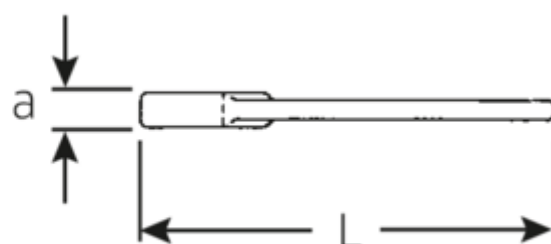

Klucze płaskie do pobijania

4204

Numer artykułu **42040080**
GTIN **4018754023776**
Modelka **4204 80 SCHLAG-
MAULSCHLUESSEL**

Oznaczenie. Klucz udarowy płaski SW 80mm d.408mm

Właściwości.

- DIN 133
- stal specjalna, stalowo szary

Zalety.

DIN 133

Rysunek techniczny.

Atrybuty techniczne.

Długość mm (L) 408 mm
Szerokość w poprzek
płaskowników [mm] 80 mm

Dane logistyczne.

Głębokość mm (IFS) 410
Szerokość mm (IFS) 175
Wysokość mm (IFS) 35

Szerokość w poprzek mieszkań 1 [mm] 80 mm

Długość (w opakowaniu, mm)	410
Szerokość (w opakowaniu, mm)	175
Wysokość (w opakowaniu, mm)	35
Objętość (w opakowaniu, dm ³)	2.51125 dm ³
Numer artykułu	42040080
Waga (brutto, kg)	6,059
Waga PAP (kg)	0,000
Waga PVC (kg)	0,000
GTIN	4018754023776
Kraj pochodzenia	GERMANY
Region pochodzenia	Nordrhein-Westfalen
WEEE/ElektroG	nicht ear-pflichtig
Nr taryfy celnej	82041100
Standard pakowania	1
Weight	6059 g