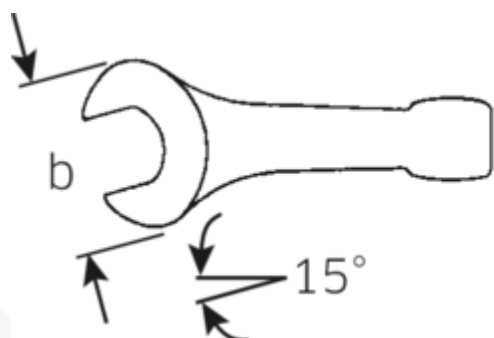

Klucze płaskie do pobijania

4204

Numer artykułu **42040080**
GTIN **4018754023776**
Modelka **4204 80 SCHLAG-
MAULSCHLUESSEL**

Oznaczenie. Klucz udarowy płaski SW 80mm d.408mm

Właściwości.

- DIN 133
- stal specjalna, stalowo szary

Zalety.

DIN 133

Rysunek techniczny.

Atrybuty techniczne.

Długość mm (L) 408 mm
Szerokość w poprzek
płaskowników [mm] 80 mm

Dane logistyczne.

Głębokość mm (IFS) 410
Szerokość mm (IFS) 175
Wysokość mm (IFS) 35

Szerokość w poprzek mieszkań 1 [mm] 80 mm

Długość (w opakowaniu, mm)	410
Szerokość (w opakowaniu, mm)	175
Wysokość (w opakowaniu, mm)	35
Objętość (w opakowaniu, dm ³)	2.51125 dm ³
Numer artykułu	42040080
Waga (brutto, kg)	6,059
Waga PAP (kg)	0,000
Waga PVC (kg)	0,000
GTIN	4018754023776
Kraj pochodzenia	GERMANY
Region pochodzenia	Nordrhein-Westfalen
WEEE/ElektroG	nicht ear-pflichtig
Nr taryfy celnej	82041100
Standard pakowania	1
Weight	6059 g

42040075	4204 75 SCHLAG- MAULSCHLUESSEL	Klucz udarowy płaski SW 75mm d.375mm	4018754023769
42040080	4204 80 SCHLAG- MAULSCHLUESSEL	Klucz udarowy płaski SW 80mm d.408mm	4018754023776
42040085	4204 85 SCHLAG- MAULSCHLUESSEL	Klucz udarowy płaski SW 85mm d.408mm	4018754023783
42040090	4204 90 SCHLAG- MAULSCHLUESSEL	Klucz udarowy płaski SW 90mm d.445mm	4018754023790
42040095	4204 95 SCHLAG- MAULSCHLUESSEL	Klucz udarowy płaski SW 95mm d.445mm	4018754023806
42040100	4204 100 SCHLAG- MAULSCHLUESSEL	Klucz udarowy płaski SW 100mm d.485mm	4018754023813
42040105	4204 105 SCHLAG- MAULSCHLUESSEL	Klucz udarowy płaski SW 105mm d.485mm	4018754023820