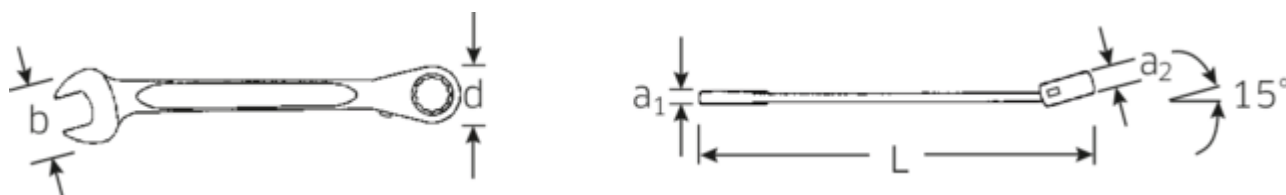

- przetączane
- z podwójnym sześciokątem
- 72 zębów
- do prac w ograniczonych przestrzeniach, kąt pracy tylko 5°
- końcówka oczkowa odchylona 15°
- stal stopowa chromowa, chromowane

Zalety.

Klucze płasko-oczkowe z grzechotką STAHLWILLE 9 mm, przetączalne, bok oczka 15°, zakrzywiony z podwójnym sześciokątem, długość 150 mm, stal ze stopów chromu, chromowana, 41170909

Przetączana grzechotka do szybkiego dokręcania i odkręcania śrub

Zintegrowana grzechotka z 72 zębami umożliwia kąt roboczy wynoszący tylko 5° – dla efektywnej pracy nawet w najciaśniejszych miejscach

Wysokiej jakości, antypoślizgowa struktura powierzchni – dla bezpiecznej pracy nawet z tłustymi rękami

Rysunek techniczny.

Atrybuty techniczne.

a1	5,3 mm
a2	7,4 mm
Liczba zębów	72
Kąt roboczy	5 °
Width mm (b)	18,8 mm
d	19,5 mm
Długość mm (L)	150 mm
Pozycja szczęk	15 °
Szerokość w poprzek płaskowników [mm]	9 mm
Szerokość w poprzek mieszkań 1 [mm]	9 mm
Szerokość w poprzek mieszkań 2 [mm]	9 mm

Dane logistyczne.

Głębokość mm (IFS)	150
Szerokość mm (IFS)	20
Wysokość mm (IFS)	11
Długość (w opakowaniu, mm)	205
Szerokość (w opakowaniu, mm)	100
Wysokość (w opakowaniu, mm)	30
Objętość (w opakowaniu, dm ³)	0.615 dm ³
Numer artykułu	41170909
Waga (brutto, kg)	0,255
Waga PAP (kg)	0,000
Waga PVC (kg)	0,004
GTIN	4018754239146
Kraj pochodzenia	TAIWAN, PROVINCE OF CHINA
Region pochodzenia	Ausländischer Ursprung
WEEE/ElektroG	nicht ear-pflichtig
Nr taryfy celnej	82041100
Standard pakowania	5
Weight	54 g