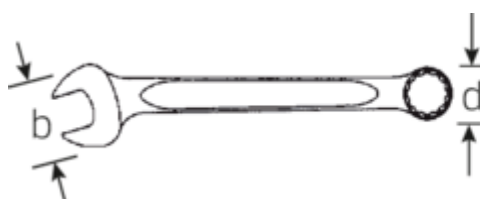

Une structure de surface antidérapante, de qualité supérieure - pour un travail plus sûr, même avec des mains huileuses

Points forts du produit.

PLUS STABLES.

Comme les plus grandes forces agissent sur la partie entre la fourche et la tige, cette zone est renforcée chez STAHlwille. Grâce à sa conception spéciale, les zones de charge sont plus stables et le risque de rupture est réduit à son minimum.

**PLUS STABLES.**

Comme les plus grandes forces agissent sur la partie entre la fourche et la tige, cette zone est renforcée chez STAHLWILLE. Grâce à sa conception spéciale, les zones de charge sont plus stables et le risque de rupture est réduit à son minimum.

**PLUS ÉTROITES.**

Les bagues à parois extrêmement minces permettent de travailler dans des endroits difficiles d'accès. De plus, les bagues sont plus hautes que les écrous standard - tout blocage est impossible.

Dessin technique.**Attributs techniques.**

a1	4,8 mm
a2	8 mm
Width mm (b)	26 mm
d	16,4 mm
DIN	DIN 3113 Form A
Length mm (L)	135 mm
Angle de la mâchoire	15 °
Ouverture [mm]	11 mm
Ouverture 1 [mm]	11 mm
Ouverture 2 [mm]	11 mm
t	10 mm