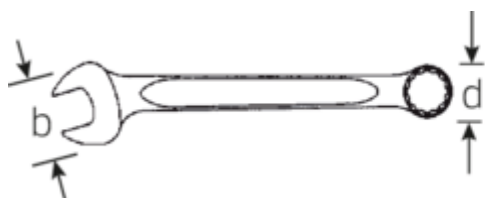

### PLUS STABLES.

Comme les plus grandes forces agissent sur la partie entre la fourche et la tige, cette zone est renforcée chez STAHLWILLE. Grâce à sa conception spéciale, les zones de charge sont plus stables et le risque de rupture est réduit à son minimum.

**PLUS ÉTROITES.**

Les bagues à parois extrêmement minces permettent de travailler dans des endroits difficiles d'accès. De plus, les bagues sont plus hautes que les écrous standard - tout blocage est impossible.

**Dessin technique.****Attributs techniques.**

a1	3 mm
a2	3,2 mm
Width mm (b)	14 mm
d	9,8 mm
DIN	DIN 3113 Form A
Length mm (L)	95 mm
Angle de la mâchoire	15 °
Ouverture [pouces]	15/64 "
Ouverture 1 [pouces]	15/64 "
Ouverture 2 [pouces]	15/64 "