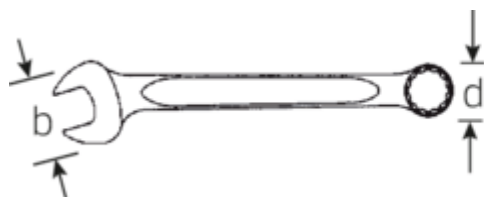

Jeu de clés mixtes

OPEN BOX 13

N° d'art. **96400807**
GTIN **4018754323258**
Modèle **13/8**

Désignation.

Jeu de clés mixtes à cliquet OPEN BOX 13/8 8 - 22 8 pcs.

Caractéristiques.

- Clés mixtes avec ouverture identique aux deux extrémités dans un étui enroulable
 - DIN 3113 forme A/ISO 7738 forme A
 - Côté œillet droit, côté anneau plié à 15°
 - Conception intelligente stable, affinée et légère
 - Forte résistance à la flexion grâce au profil IPN
 - Surface antidérapante, anti-allergique en raison de la finition polie STAHlwille
 - Extrêmement résistant, exceptionnellement durable
 - Forgé dans une matrice, trempé et refroidi dans le bain d'huile
 - Acier allié au chrome, chromé
 - Sac à roulettes robuste à fermeture velcro en polyester
 - Les compartiments en mailles permettent de voir l'outil inséré
 - Protection efficace de l'outil lorsque l'espace disponible est réduit
 - Logo STAHlwille brodé
- Tailles 8 ; 10 ; 13 ; 16 ; 17 ; 18 ; 19 ; 22 mm

Avantages.

Made in Germany - Jeu de clés mixtes à cliquet OPEN BOX dans un étui robuste à roulettes, 8 pcs.-pièces, 8 - 22 mm, côté anneau coudé à 15°, DIN 3113 Form A,

Extrêmement résistante et durable - plus solide que n'importe quelle vis

Le procédé de fabrication spécial permet d'avoir des anneaux à parois minces - idéal pour visser dans des endroits difficiles d'accès

Une structure de surface antidérapante, de qualité supérieure - pour un travail plus sûr, même avec des mains huileuses

Dessin technique.

Attributs techniques.

Nombre d'outils	8 pcs.
p. ex. de la plus petite à la plus grande ouverture de clé Façon d'écrire Exemple : 10 - 22	8 - 22
DIN	DIN 3113 Form A
Angle de la mâchoire	15 °
N°	13/8