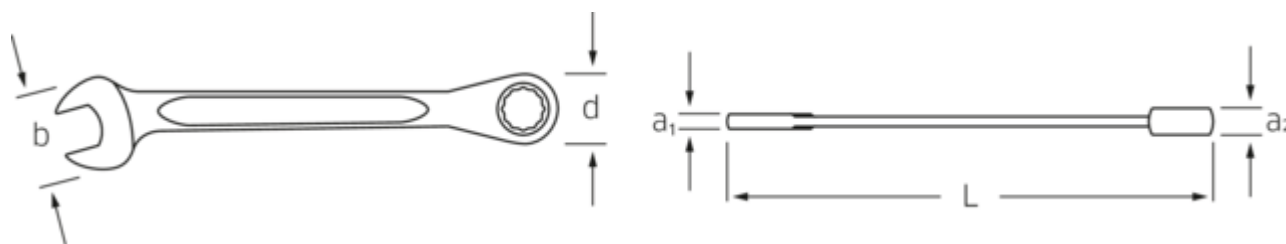

Dessin technique.

Attributs techniques.

Nombre de dents	72
Angle de travail	5 °
Width mm (b)	15 mm
d	18,0 mm
Length mm (L)	145 mm
Angle de la mâchoire	15 °
Ouverture [mm]	8 mm
Ouverture 1 [mm]	8 mm
Ouverture 2 [mm]	8 mm

Données logistiques.

Profondeur mm (IFS)	145
Largeur	15
Hauteur mm (IFS)	10
Longueur (emballé, mm)	240
Largeur (emballé, mm)	100
Height (packed, mm)	20
Volume (packed, dm3)	0.48 dm3
Code	40170808
Poids (brut, kg)	0,040
Poids PAP (kg)	0,000
Poids PVC (kg)	0,000
GTIN	4018754281862
Pays d'origine	TAIWAN, PROVINCE OF CHINA
Région d'origine	Ausländischer Ursprung
WEEE/ElektroG	nicht ear-pflichtig
Position tarifaire	82041100
Emballage	5
Poids	38 g

Variantes.

Art. no.	Réf. article (ERP)	Désignation de l'article (Autom.)	GTIN
40170808	17F 8 FLACH	Clé mixte à cliquet OPEN RATCH Taille 8mm L.145mm	4018754281862
40170909	17F 9 FLACH	Clé mixte à cliquet OPEN RATCH Taille 9mm L.150mm	4018754281879
40171010	17F 10 FLACH	Clé mixte à cliquet OPEN RATCH Taille 10mm L.160mm	4018754281886