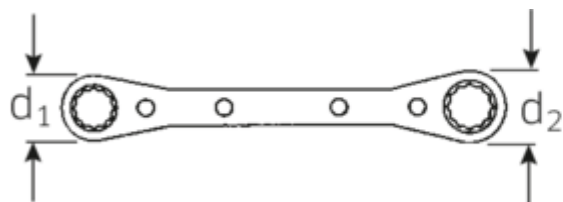

Dwustronny klucz oczkowy z grzechotką SW 14 x 15mm d.170mm

Właściwości.

- z podwójnym sześciokątem
- proste
- 22 zęby
- chromowane

Zalety.

z podwójnym sześciokątem

Rysunek techniczny.

Atrybuty techniczne.

| | |
|------------------|--|
| a | 12 mm |
| Profil wyjściowy | Nasadka podwójna sześciokątna AS-drive |
| d1 | 26 mm |

Dane logistyczne.

| | |
|--------------------|-----|
| Głębokość mm (IFS) | 174 |
| Szerokość mm (IFS) | 30 |
| Wysokość mm (IFS) | 13 |

| | | | |
|--|------------|--|-------------------------|
| d2 | 30 mm | Długość (w opakowaniu, mm) | 175 |
| Długość mm (L) | 170 mm | Szerokość (w opakowaniu, mm) | 31 |
| Szerokość w poprzek płaskowników [mm] | 14 x 15 mm | Wysokość (w opakowaniu, mm) | 14 |
| Szerokość w poprzek mieszkań 1 [mm] | 14 mm | Objętość (w opakowaniu, dm³) | 0.07595 dm ³ |
| Szerokość w poprzek mieszkań 2 [mm] | 15 mm | Numer artykułu | 41131415 |
| | | Waga (brutto, kg) | 0,130 |
| | | Waga PAP (kg) | 0,000 |
| | | Waga PVC (kg) | 0,005 |
| | | GTIN | 4018754022168 |
| | | Kraj pochodzenia | UNITED STATES |
| | | Region pochodzenia | Ausländischer Ursprung |
| | | WEEE/ElektroG | nicht ear-pflichtig |
| | | Nr taryfy celnej | 82041100 |
| | | Standard pakowania | 1 |
| | | Weight | 126 g |