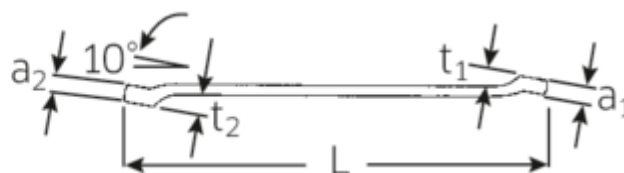

#### **PLUS ÉTROITES.**

Les bagues à parois extrêmement minces permettent de travailler dans des endroits difficiles d'accès. De plus, les bagues sont plus hautes que les écrous standard - tout blocage est impossible.

## Attributs techniques.

a1	13,5 mm
a2	14,5 mm
Empreinte	Hexagone double AS-drive
d1	28,5 mm
d2	31,3 mm
Length mm (L)	280 mm
Ouverture 1 [mm]	20 mm
Ouverture 2 [mm]	22 mm
t1	19 mm
t2	20 mm