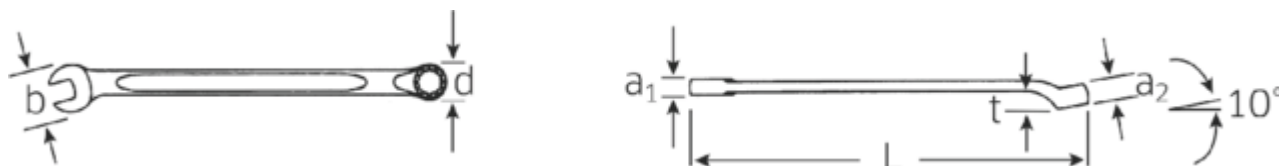

Rysunek techniczny.

Atrybuty techniczne.

a1	13 mm
a2	18 mm
Width mm (b)	72 mm
d	48 mm
DIN	DIN 3113 Form B
Długość mm (L)	460 mm
Pozycja szczęk	15 °
Szerokość w poprzek płaskowników [mm]	34 mm
Szerokość w poprzek mieszkań 1 [mm]	34 mm
Szerokość w poprzek mieszkań 2 [mm]	34 mm
t	27 mm

Dane logistyczne.

Głębokość mm (IFS)	460
Szerokość mm (IFS)	72
Wysokość mm (IFS)	18
Długość (w opakowaniu, mm)	465
Szerokość (w opakowaniu, mm)	72
Wysokość (w opakowaniu, mm)	18
Objętość (w opakowaniu, dm³)	0.60264 dm³
Numer artykułu	40103434
Waga (brutto, kg)	0,900
Waga PAP (kg)	0,000
Waga PVC (kg)	0,020
GTIN	4018754019397
Kraj pochodzenia	GERMANY
Region pochodzenia	Nordrhein-Westfalen
WEEE/ElektroG	nicht ear-pflichtig
Nr taryfy celnej	82041100
Standard pakowania	1
Weight	900 g

Variants.

Nr art.	Nr artykułu (ERP)	Oznaczenie	GTIN
40100606	14 6	Klucz płasko-oczkowy OPEN BOX dtugi SW 6mm d.125mm	4018754019144
40100707	14 7	Klucz płasko-oczkowy OPEN BOX dtugi SW 7mm d.135mm	4018754019151
40100808	14 8	Klucz płasko-oczkowy OPEN BOX dtugi SW 8mm d.145mm	4018754019168