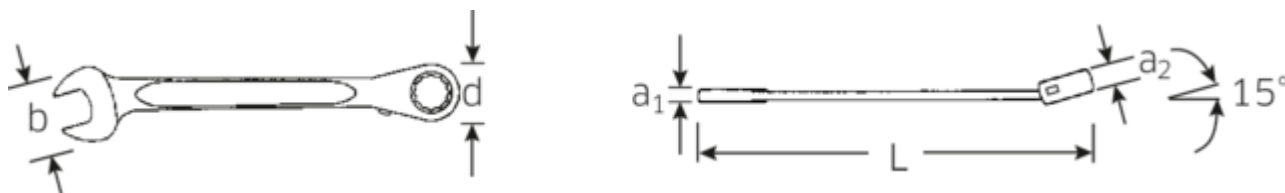

- przetączane
- z podwójnym sześciokątem
- 72 zębów
- do prac w ograniczonych przestrzeniach, kąt pracy tylko 5°
- końcówka oczkowa odchylona 15°
- stal stopowa chromowa, chromowane

Zalety.

Klucze płasko-oczkowe z grzechotką STAHLWILLE 24 mm, przetączalne, bok oczka 15°, zakrzywiony z podwójnym sześciokątem, długość 296 mm, stal ze stopów chromu, chromowana, 41172424

Przetączana grzechotka do szybkiego dokręcania i odkręcania śrub

Zintegrowana grzechotka z 72 zębami umożliwia kąt roboczy wynoszący tylko 5° – dla efektywnej pracy nawet w najciaśniejszych miejscach

Wysokiej jakości, antypoślizgowa struktura powierzchni – dla bezpiecznej pracy nawet z tłustymi rękami

Rysunek techniczny.

Atrybuty techniczne.

a1	11,0 mm
a2	13,5 mm
Liczba zębów	72
Kąt roboczy	5 °
Width mm (b)	48,5 mm
d	45,0 mm
Długość mm (L)	296 mm
Pozycja szczęk	15 °
Szerokość w poprzek płaskowników [mm]	24 mm
Szerokość w poprzek mieszkań 1 [mm]	24 mm
Szerokość w poprzek mieszkań 2 [mm]	24 mm

Dane logistyczne.

Głębokość mm (IFS)	295
Szerokość mm (IFS)	48
Wysokość mm (IFS)	20
Długość (w opakowaniu, mm)	420
Szerokość (w opakowaniu, mm)	150
Wysokość (w opakowaniu, mm)	40
Objętość (w opakowaniu, dm ³)	2.52 dm ³
Numer artykułu	41172424
Waga (brutto, kg)	2,192
Waga PAP (kg)	0,000
Waga PVC (kg)	0,008
GTIN	4018754320202
Kraj pochodzenia	TAIWAN, PROVINCE OF CHINA
Region pochodzenia	Ausländischer Ursprung
WEEE/ElektroG	nicht ear-pflichtig
Nr taryfy celnej	82041100
Standard pakowania	5
Weight	425 g