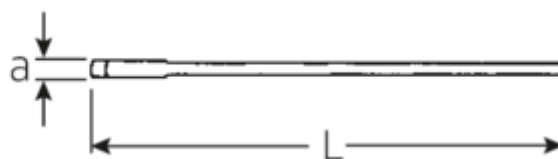

Jednostronne klucze płaskie

4004

Numer artykułu	40040270
GTIN	4018754018314
Modelka	4004 27
	EINMAULSCHLUESSEL

Oznaczenie. klucz płaski jednostronny SW 27mm d.238mm

Właściwości.

- DIN 894 do 85 mm
- stal specjalna, stalowo szary

Zalety.

DIN 894 do 85 mm

Rysunek techniczny.

Atrybuty techniczne.

a	9,8 mm
Width mm (b)	56 mm
Długość mm (L)	238 mm
Szerokość w poprzek płaskowników [mm]	27 mm

Dane logistyczne.

Głębokość mm (IFS)	233
Szerokość mm (IFS)	56
Wysokość mm (IFS)	10
Długość (w opakowaniu, mm)	250

Szerokość w poprzek mieszkań 1 [mm] 27 mm

Szerokość (w opakowaniu, mm)	85
Wysokość (w opakowaniu, mm)	47
Objętość (w opakowaniu, dm ³)	0.99875 dm ³
Numer artykułu	40040270
Waga (brutto, kg)	1,945
Waga PAP (kg)	0,000
Waga PVC (kg)	0,013
GTIN	4018754018314
Kraj pochodzenia	GERMANY
Region pochodzenia	Nordrhein-Westfalen
WEEE/ElektroG	nicht ear-pflichtig
Nr taryfy celnej	82041100
Standard pakowania	10
Weight	193 g