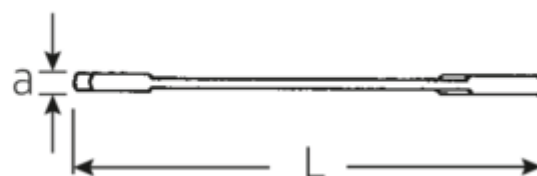

Petites clés à fourches doubles ELECTRIC

ELECTRIC 12a

N° d'art. 40461010
GTIN 4018754019922
Modèle 12 A 5/32

Désignation.

Clé à fourche doubles petite ELECTRIC Taille 5/32" L.70mm

Caractéristiques.

- Version droite, position de la mâchoire à 15° et 75°
- construction intelligente stable, mince et légère
- résistance élevée à la flexion grâce au profil en double T
- maniable, surface agréable pour la peau grâce à la finition ronde de STAHLWILLE
- extrêmement résistante, durée de vie exceptionnelle
- forgée dans la matrice, trempée et refroidie dans un bain d'huile
- Chrome-Alloy-Steel, chromé

Dessin technique.

Attributs techniques.

a	2 mm
Width mm (b)	10,5 mm
Length mm (L)	70 mm
Angle de la mâchoire	15/75 °
Ouverture [pouces]	5/32 "
Ouverture 1 [pouces]	5/32 "

Données logistiques.

Profondeur mm (IFS)	70
Largeur	11
Hauteur mm (IFS)	2
Longueur (emballé, mm)	70
Largeur (emballé, mm)	40
Height (packed, mm)	7

Ouverture 2 [pouces]	5/32 "	Volume (packed, dm3)	0.0196 dm3
		Code	40461010
		Poids (brut, kg)	0,053
		Poids PAP (kg)	0,000
		Poids PVC (kg)	0,002
		GTIN	4018754019922
		Pays d'origine	GERMANY
		Région d'origine	Nordrhein-Westfalen
		WEEE/ElektroG	nicht ear-pflichtig
		Position tarifaire	82041100
		Emballage	10
		Poids	5 g