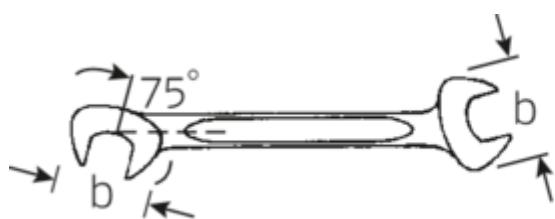

Petites clés à fourches doubles ELECTRIC

ELECTRIC 12a

N° d'art. 40461010
GTIN 4018754019922
Modèle 12 A 5/32

Désignation.

Clé à fourche doubles petite ELECTRIC Taille 5/32" L.70mm

Caractéristiques.

- Version droite, position de la mâchoire à 15° et 75°
- construction intelligente stable, mince et légère
- résistance élevée à la flexion grâce au profil en double T
- maniable, surface agréable pour la peau grâce à la finition ronde de STAHLWILLE
- extrêmement résistante, durée de vie exceptionnelle
- forgée dans la matrice, trempée et refroidie dans un bain d'huile
- Chrome-Alloy-Steel, chromé

Dessin technique.

Attributs techniques.

a	2 mm
Width mm (b)	10,5 mm
Length mm (L)	70 mm
Angle de la mâchoire	15/75 °
Ouverture [pouces]	5/32 "
Ouverture 1 [pouces]	5/32 "

Données logistiques.

Profondeur mm (IFS)	70
Largeur	11
Hauteur mm (IFS)	2
Longueur (emballé, mm)	70
Largeur (emballé, mm)	40
Height (packed, mm)	7

Ouverture 2 [pouces]	5/32 "	Volume (packed, dm3)	0.0196 dm3
		Code	40461010
		Poids (brut, kg)	0,053
		Poids PAP (kg)	0,000
		Poids PVC (kg)	0,002
		GTIN	4018754019922
		Pays d'origine	GERMANY
		Région d'origine	Nordrhein-Westfalen
		WEEE/ElektroG	nicht ear-pflichtig
		Position tarifaire	82041100
		Emballage	10
		Poids	5 g