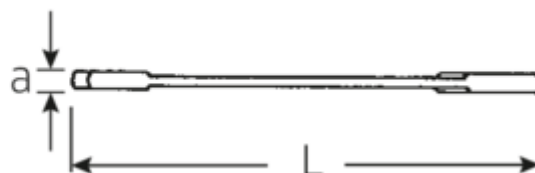

Małe klucze płaskie dwustronne ELECTRIC

ELECTRIC 12a

Numer artykułu	40462828
GTIN	4018754020027
Modelka	12 A 7/16

Oznaczenie. Klucz płaski dwustronny mały ELECTRIC SW 7/16" d.116mm

Właściwości.

- stal stopowa chromowa, chromowane

Rysunek techniczny.

Atrybuty techniczne.

a	3 mm
Width mm (b)	24,2 mm
Długość mm (L)	116 mm
Pozycja szczęk	15/75 °
Szerokość w poprzek płaskowników [cal]	7/16 "
Szerokość w poprzek mieszkań 1 [cal]	7/16 "
Szerokość w poprzek mieszkań 2 [cal]	7/16 "

Dane logistyczne.

Głębokość mm (IFS)	116
Szerokość mm (IFS)	25
Wysokość mm (IFS)	3
Długość (w opakowaniu, mm)	120
Szerokość (w opakowaniu, mm)	80
Wysokość (w opakowaniu, mm)	18
Objętość (w opakowaniu, dm ³)	0.1728 dm ³
Numer artykułu	40462828