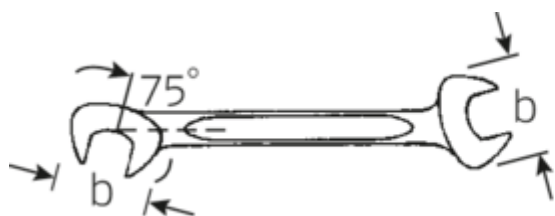

Małe klucze płaskie dwustronne ELECTRIC

ELECTRIC 12a

Numer artykułu	40462828
GTIN	4018754020027
Modelka	12 A 7/16

Oznaczenie. Klucz płaski dwustronny mały ELECTRIC SW 7/16" d.116mm

Właściwości.

- stal stopowa chromowa, chromowane

Rysunek techniczny.

Atrybuty techniczne.

a	3 mm
Width mm (b)	24,2 mm
Długość mm (L)	116 mm
Pozycja szczęk	15/75 °
Szerokość w poprzek płaskowników [cal]	7/16 "
Szerokość w poprzek mieszkań 1 [cal]	7/16 "
Szerokość w poprzek mieszkań 2 [cal]	7/16 "

Dane logistyczne.

Głębokość mm (IFS)	116
Szerokość mm (IFS)	25
Wysokość mm (IFS)	3
Długość (w opakowaniu, mm)	120
Szerokość (w opakowaniu, mm)	80
Wysokość (w opakowaniu, mm)	18
Objętość (w opakowaniu, dm ³)	0.1728 dm ³
Numer artykułu	40462828

Variants.

Nr art.	Nr artykułu (ERP)	Oznaczenie	GTIN
40461010	12 A 5/32	Klucz płaski dwustronny mały ELECTRIC SW 5/32" d.70mm	4018754019922
40461212	12 A 3/16	Klucz płaski dwustronny mały ELECTRIC SW 3/16" d.70mm	4018754019939
40461313	12 A 13/64	Klucz płaski dwustronny mały ELECTRIC SW 13/64" d.78mm	4018754019946
40461414	12 A 7/32	Klucz płaski dwustronny mały ELECTRIC SW 7/32" d.78mm	4018754019953
40461515	12 A 15/64	Klucz płaski dwustronny mały ELECTRIC SW 15/64" d.78mm	4018754019960
40461616	12 A 1/4	Klucz płaski dwustronny mały ELECTRIC SW 1/4" d.91mm	4018754019977
40461818	12 A 9/32	Klucz płaski dwustronny mały ELECTRIC SW 9/32" d.91mm	4018754019984
40462020	12 A 5/16	Klucz płaski dwustronny mały ELECTRIC SW 5/16" d.96mm	4018754019991
40462222	12 A 11/32	Klucz płaski dwustronny mały ELECTRIC SW 11/32" d.103mm	4018754020003
40462424	12 A 3/8	Klucz płaski dwustronny mały ELECTRIC SW 3/8" d.105mm	4018754020010
40462828	12 A 7/16	Klucz płaski dwustronny mały ELECTRIC SW 7/16" d.116mm	4018754020027
40463232	12 A 1/2	Klucz płaski dwustronny mały ELECTRIC SW 1/2" d.131mm	4018754020034
40463434	12 A 9/16	Klucz płaski dwustronny mały ELECTRIC SW 9/16" d.131mm	4018754020041