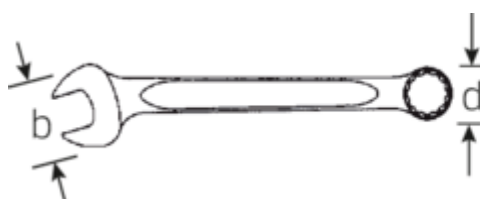

Points forts du produit.

PLUS STABLES.

Comme les plus grandes forces agissent sur la partie entre la fourche et la tige, cette zone est renforcée chez STAHLWILLE. Grâce à sa conception spéciale, les zones de charge sont plus stables et le risque de rupture est réduit à son minimum.

**PLUS STABLES.**

Comme les plus grandes forces agissent sur la partie entre la fourche et la tige, cette zone est renforcée chez STAHLWILLE. Grâce à sa conception spéciale, les zones de charge sont plus stables et le risque de rupture est réduit à son minimum.

**PLUS ÉTROITES.**

Les bagues à parois extrêmement minces permettent de travailler dans des endroits difficiles d'accès. De plus, les bagues sont plus hautes que les écrous standard - tout blocage est impossible.

Dessin technique.**Attributs techniques.**

a1	11 mm
a2	19 mm
Width mm (b)	88 mm
d	57,8 mm
DIN	DIN 3113 Form A
Length mm (L)	480 mm
Angle de la mâchoire	15 °
Ouverture [mm]	41 mm
Ouverture 1 [mm]	41 mm
Ouverture 2 [mm]	41 mm
t	1 mm