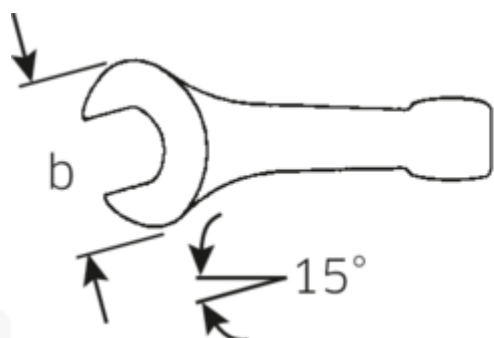

Klucze płaskie do pobijania

4204

Numer artykułu **42040050**
GTIN **4018754023714**
Modelka **4204 50 SCHLAG-
MAULSCHLUESSEL**

Oznaczenie. Klucz udarowy płaski SW 50mm d.275mm

Właściwości.

- DIN 133
- stal specjalna, stalowo szary

Zalety.

DIN 133

Rysunek techniczny.

Atrybuty techniczne.

Długość mm (L) 275 mm
Szerokość w poprzek
płaskowników [mm] 50 mm

Dane logistyczne.

Głębokość mm (IFS) 270
Szerokość mm (IFS) 105
Wysokość mm (IFS) 22

Szerokość w poprzek mieszkań 1 [mm] 50 mm

| | |
|---|------------------------|
| Długość (w opakowaniu, mm) | 270 |
| Szerokość (w opakowaniu, mm) | 105 |
| Wysokość (w opakowaniu, mm) | 22 |
| Objętość (w opakowaniu, dm ³) | 0.6237 dm ³ |
| Numer artykułu | 42040050 |
| Waga (brutto, kg) | 1,450 |
| Waga PAP (kg) | 0,000 |
| Waga PVC (kg) | 0,000 |
| GTIN | 4018754023714 |
| Kraj pochodzenia | GERMANY |
| Region pochodzenia | Nordrhein-Westfalen |
| WEEE/ElektroG | nicht ear-pflichtig |
| Nr taryfy celnej | 82041100 |
| Standard pakowania | 1 |
| Weight | 1445 g |

| | | | |
|----------|------------------------------------|--|---------------|
| 42040075 | 4204 75 SCHLAG- MAULSCHLUESSEL | Klucz udarowy płaski SW 75mm d.375mm | 4018754023769 |
| 42040080 | 4204 80 SCHLAG- MAULSCHLUESSEL | Klucz udarowy płaski SW 80mm d.408mm | 4018754023776 |
| 42040085 | 4204 85 SCHLAG- MAULSCHLUESSEL | Klucz udarowy płaski SW 85mm d.408mm | 4018754023783 |
| 42040090 | 4204 90 SCHLAG- MAULSCHLUESSEL | Klucz udarowy płaski SW 90mm d.445mm | 4018754023790 |
| 42040095 | 4204 95 SCHLAG- MAULSCHLUESSEL | Klucz udarowy płaski SW 95mm d.445mm | 4018754023806 |
| 42040100 | 4204 100 SCHLAG- MAULSCHLUESSEL | Klucz udarowy płaski SW 100mm d.485mm | 4018754023813 |
| 42040105 | 4204 105 SCHLAG- MAULSCHLUESSEL | Klucz udarowy płaski SW 105mm d.485mm | 4018754023820 |