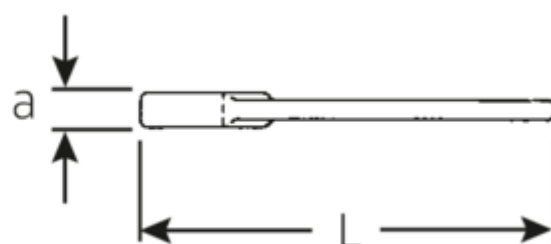

Klucze płaskie do pobijania

4204

Numer artykułu **42040050**
GTIN **4018754023714**
Modelka **4204 50 SCHLAG-
MAULSCHLUESSEL**

Oznaczenie. Klucz udarowy płaski SW 50mm d.275mm

Właściwości.

- DIN 133
- stal specjalna, stalowo szary

Zalety.

DIN 133

Rysunek techniczny.

Atrybuty techniczne.

Długość mm (L) 275 mm
Szerokość w poprzek
płaskowników [mm] 50 mm

Dane logistyczne.

Głębokość mm (IFS) 270
Szerokość mm (IFS) 105
Wysokość mm (IFS) 22

Szerokość w poprzek mieszkań 1 [mm] 50 mm

| | |
|---|------------------------|
| Długość (w opakowaniu, mm) | 270 |
| Szerokość (w opakowaniu, mm) | 105 |
| Wysokość (w opakowaniu, mm) | 22 |
| Objętość (w opakowaniu, dm ³) | 0.6237 dm ³ |
| Numer artykułu | 42040050 |
| Waga (brutto, kg) | 1,450 |
| Waga PAP (kg) | 0,000 |
| Waga PVC (kg) | 0,000 |
| GTIN | 4018754023714 |
| Kraj pochodzenia | GERMANY |
| Region pochodzenia | Nordrhein-Westfalen |
| WEEE/ElektroG | nicht ear-pflichtig |
| Nr taryfy celnej | 82041100 |
| Standard pakowania | 1 |
| Weight | 1445 g |