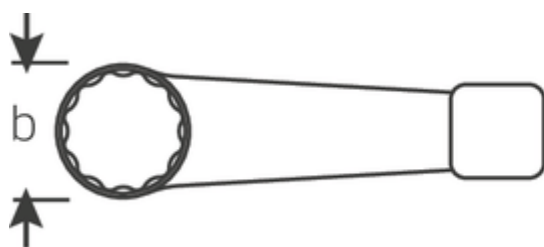

Klucze oczkowe do pobijania

4205

Numer artykułu **42050046**
 GTIN **4018754024193**
 Modelka **4205 46 SCHLAG-
 RINGSCHLUESSEL**

Oznaczenie. Klucz oczkowy uderowy SW 46mm d.240mm

Właściwości.

- DIN 7444
- stal specjalna, szara

Zalety.

DIN 7444

Rysunek techniczny.

Atrybuty techniczne.

a	22,5 mm
Width mm (b)	75 mm
Długość mm (L)	240 mm
Szerokość w poprzek płaskowników [mm]	46 mm

Dane logistyczne.

Głębokość mm (IFS)	240
Szerokość mm (IFS)	74
Wysokość mm (IFS)	22
Długość (w opakowaniu, mm)	240

Szerokość w poprzek mieszkań 46 mm
1 [mm]

Szerokość (w opakowaniu, mm)	74
Wysokość (w opakowaniu, mm)	22
Objętość (w opakowaniu, dm ³)	0.39072 dm ³
Numer artykułu	42050046
Waga (brutto, kg)	0,915
Waga PAP (kg)	0,000
Waga PVC (kg)	0,000
GTIN	4018754024193
Kraj pochodzenia	GERMANY
Region pochodzenia	Nordrhein-Westfalen
WEEE/ElektroG	nicht ear-pflichtig
Nr taryfy celnej	82041100
Standard pakowania	1
Weight	915 g