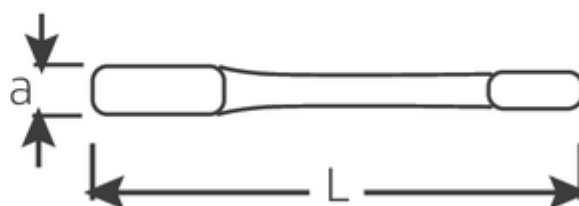

Klucze oczkowe do pobijania

4205

Numer artykułu **42050046**
 GTIN **4018754024193**
 Modelka **4205 46 SCHLAG-
 RINGSCHLUESSEL**

Oznaczenie. Klucz oczkowy uderowy SW 46mm d.240mm

Właściwości.

- DIN 7444
- stal specjalna, szara

Zalety.

DIN 7444

Rysunek techniczny.

Atrybuty techniczne.

a	22,5 mm
Width mm (b)	75 mm
Długość mm (L)	240 mm
Szerokość w poprzek płaskowników [mm]	46 mm

Dane logistyczne.

Głębokość mm (IFS)	240
Szerokość mm (IFS)	74
Wysokość mm (IFS)	22
Długość (w opakowaniu, mm)	240

Szerokość w poprzek mieszkań 46 mm
1 [mm]

Szerokość (w opakowaniu, mm)	74
Wysokość (w opakowaniu, mm)	22
Objętość (w opakowaniu, dm ³)	0.39072 dm ³
Numer artykułu	42050046
Waga (brutto, kg)	0,915
Waga PAP (kg)	0,000
Waga PVC (kg)	0,000
GTIN	4018754024193
Kraj pochodzenia	GERMANY
Region pochodzenia	Nordrhein-Westfalen
WEEE/ElektroG	nicht ear-pflichtig
Nr taryfy celnej	82041100
Standard pakowania	1
Weight	915 g