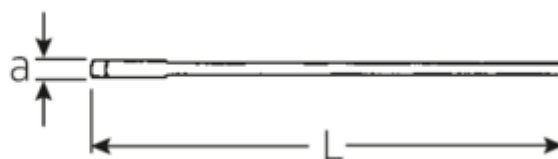

## Jednostronne klucze płaskie

4004

Numer artykułu	40040460
GTIN	4018754018369
Modelka	4004 46
	<b>EINMAULSCHLUESSEL</b>

**Oznaczenie.** klucz płaski jednostronny SW 46mm d.369mm

**Właściwości.**

- DIN 894 do 85 mm
- stal specjalna, stalowo szary

## Zalety.

DIN 894 do 85 mm

## Atrybuty techniczne.

a	14,8 mm
Width mm (b)	93 mm
Długość mm (L)	369 mm
Szerokość w poprzek płaskowników [mm]	46 mm