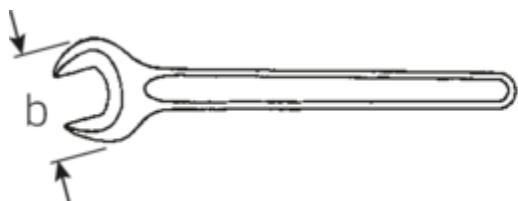

## Jednostronne klucze płaskie

4004

Numer artykułu	40040460
GTIN	4018754018369
Modelka	4004 46
	<b>EINMAULSCHLUESSEL</b>

**Oznaczenie.** klucz płaski jednostronny SW 46mm d.369mm

**Właściwości.**

- DIN 894 do 85 mm
- stal specjalna, stalowo szary

## Zalety.

DIN 894 do 85 mm

## Atrybuty techniczne.

a	14,8 mm
Width mm (b)	93 mm
Długość mm (L)	369 mm
Szerokość w poprzek płaskowników [mm]	46 mm