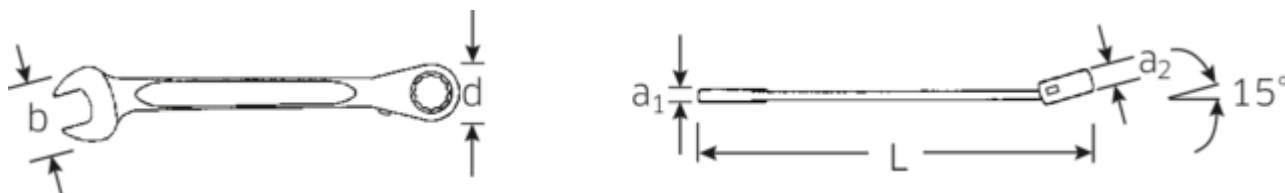

- przetączane
- z podwójnym sześciokątem
- 72 zębów
- do prac w ograniczonych przestrzeniach, kąt pracy tylko 5°
- końcówka oczkowa odchylona 15°
- stal stopowa chromowa, chromowane

Zalety.

Klucze płasko-oczkowe z grzechotką STAHLWILLE 8 mm, przetączalne, bok oczka 15°, zakrzywiony z podwójnym sześciokątem, długość 144 mm, stal ze stopów chromu, chromowana, 41170808

Przetączana grzechotka do szybkiego dokręcania i odkręcania śrub

Zintegrowana grzechotka z 72 zębami umożliwia kąt roboczy wynoszący tylko 5° – dla efektywnej pracy nawet w najciaśniejszych miejscach

Wysokiej jakości, antypoślizgowa struktura powierzchni – dla bezpiecznej pracy nawet z tłustymi rękami

Rysunek techniczny.

Atrybuty techniczne.

a1	4,7 mm
a2	7,4 mm
Liczba zębów	72
Kąt roboczy	5 °
Width mm (b)	17,0 mm
d	18,0 mm
Długość mm (L)	144 mm
Pozycja szczęk	15 °
Szerokość w poprzek płaskowników [mm]	8 mm
Szerokość w poprzek mieszkań 1 [mm]	8 mm
Szerokość w poprzek mieszkań 2 [mm]	8 mm

Dane logistyczne.

Głębokość mm (IFS)	145
Szerokość mm (IFS)	18
Wysokość mm (IFS)	10
Długość (w opakowaniu, mm)	160
Szerokość (w opakowaniu, mm)	95
Wysokość (w opakowaniu, mm)	15
Objętość (w opakowaniu, dm ³)	0.228 dm ³
Numer artykułu	41170808
Waga (brutto, kg)	0,190
Waga PAP (kg)	0,000
Waga PVC (kg)	0,004
GTIN	4018754239139
Kraj pochodzenia	TAIWAN, PROVINCE OF CHINA
Region pochodzenia	Ausländischer Ursprung
WEEE/ElektroG	nicht ear-pflichtig
Nr taryfy celnej	82041100
Standard pakowania	5
Weight	45 g