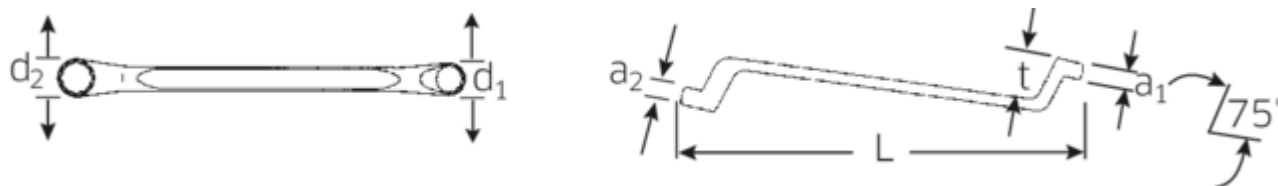

Dwustronne klucze oczkowe

StahlwilleSTABIL®20

Numer artykułu	41043032
GTIN	4018754021130
Modelka	20 30 X 32

Oznaczenie.

Zestaw dwustronnych kluczy oczkowych StahlwilleSTABIL SW 30 x 32 mm d.365mm

Właściwości.

StahlwilleSTABIL®

- głębokoodsadzone
- DIN 838/ISO 10104
- stal stopowa chromowa, chromowane

Zalety.

głęboko odsadzone

Najważniejsze cechy produktu.

SMUKLEJSZE.

Niezwykle cienkościenne pierścienie ułatwiają pracę w ciasnych przestrzeniach. Ponadto pierścienie są wyższe niż standardowe nakrętki – co zapobiega zakleszczeniu się klucza na nakrętce.

PRODUCT IMAGE
IN PROGRESS

Rysunek techniczny.

Atrybuty techniczne.

a1	15 mm
a2	16 mm
Profil wyjściowy	Nasadka podwójna sześciokątna AS-drive
d1	42,6 mm
d2	45,4 mm
Długość mm (L)	365 mm
Szerokość w poprzek mieszkań 1 [mm]	30 mm
Szerokość w poprzek mieszkań 2 [mm]	32 mm
t	37 mm

Dane logistyczne.

Głębokość mm (IFS)	365
Szerokość mm (IFS)	45
Wysokość mm (IFS)	16
Długość (w opakowaniu, mm)	400
Szerokość (w opakowaniu, mm)	110
Wysokość (w opakowaniu, mm)	48
Objętość (w opakowaniu, dm ³)	2.112 dm ³
Numer artykułu	41043032
Waga (brutto, kg)	3,200
Waga PAP (kg)	0,000
Waga PVC (kg)	0,022
GTIN	4018754021130
Kraj pochodzenia	GERMANY
Region pochodzenia	Nordrhein-Westfalen
WEEE/ElektroG	nicht ear-pflichtig
Nr taryfy celnej	82041100
Standard pakowania	5
Weight	640 g