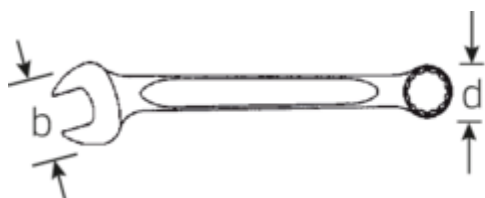

Une structure de surface antidérapante, de qualité supérieure - pour un travail plus sûr, même avec des mains huileuses

Points forts du produit.

PLUS STABLES.

Comme les plus grandes forces agissent sur la partie entre la fourche et la tige, cette zone est renforcée chez STAHLWILLE. Grâce à sa conception spéciale, les zones de charge sont plus stables et le risque de rupture est réduit à son minimum.

**PLUS ÉTROITES.**

Les bagues à parois extrêmement minces permettent de travailler dans des endroits difficiles d'accès. De plus, les bagues sont plus hautes que les écrous standard - tout blocage est impossible.

Dessin technique.**Attributs techniques.**

a1	10 mm
a2	18 mm
Width mm (b)	80 mm
d	51,4 mm
DIN	DIN 3113 Form A
Length mm (L)	461 mm
Angle de la mâchoire	15 °
Ouverture [pouces]	1 7/16 "
Ouverture 1 [pouces]	1 7/16 "
Ouverture 2 [pouces]	1 7/16 "