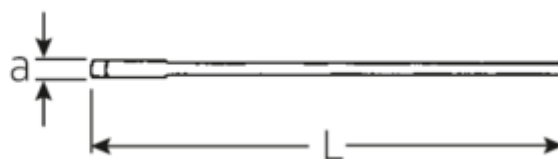

## Clés à fourche simples

4004

N° d'art. 40040550

GTIN 4018754018383

Modèle 4004 55 EINMAULSCHLUESSEL

**Désignation.** Clé plate Taille 55mm L.457mm

**Caractéristiques.**

- DIN 894 jusqu'à 85 mm
- acier spécial, exécution gris métallisé

## Avantages.

DIN 894 à 85 mm

## Attributs techniques.

a	18 mm
Width mm (b)	112 mm
Length mm (L)	457 mm
Ouverture [mm]	55 mm
Ouverture 1 [mm]	55 mm

## Données logistiques.

Profondeur mm (IFS)	457
Largeur	110
Hauteur mm (IFS)	19
Longueur (emballé, mm)	457
Largeur (emballé, mm)	110
Height (packed, mm)	19

<b>Volume (packed, dm3)</b>	0.95513 dm3
<b>Code</b>	40040550
<b>Poids (brut, kg)</b>	1,260
<b>Poids PAP (kg)</b>	0,000
<b>Poids PVC (kg)</b>	0,000
<b>GTIN</b>	4018754018383
<b>Pays d'origine</b>	GERMANY
<b>Région d'origine</b>	Nordrhein-Westfalen
<b>WEEE/ElektroG</b>	nicht ear-pflichtig
<b>Position tarifaire</b>	82041100
<b>Emballage</b>	1
<b>Poids</b>	1235 g