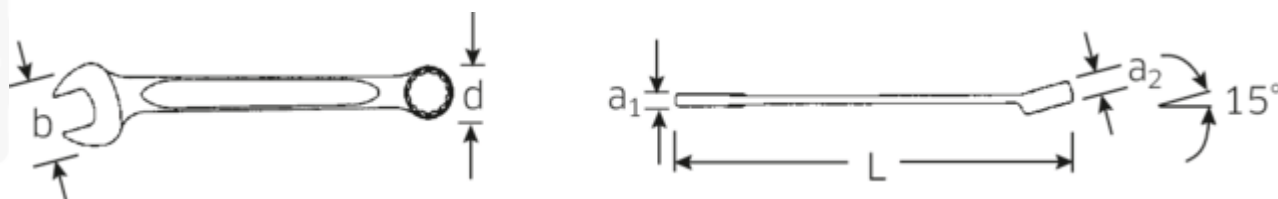

Clés mixtes

130a

N° d'art. 40572828

GTIN 4018754020676

Modèle 130 A 7/16

Désignation. Clé mixte Taille 7/16" L.135mm

Caractéristiques.

- Fed. Spec. GGG-W-636 E
- acier à hautes performances HPQ®, chromées

Avantages.

Made in Germany - STAHLOWILLE Clés mixtes 7/16", côté de l'anneau 15° en angle, longueur 135 mm, Fed. Spec. GGG-W-636 E, 40572828

Extrêmement résistante et durable - plus solide que n'importe quelle vis

STAHLOWILLE: Depuis plus de 150 ans, en tant qu'entreprise allemande traditionnelle de Wuppertal, nous proposons des outils appréciés dans le monde entier pour leur excellente qualité

Le procédé de fabrication spécial permet d'avoir des anneaux à parois minces - idéal pour visser dans des endroits difficiles d'accès

Une structure de surface antidérapante, de qualité supérieure - pour un travail plus sûr, même avec des mains huileuses

Dessin technique.

Attributs techniques.

a1	6 mm
a2	8 mm
Width mm (b)	23 mm
d	16,2 mm
DIN	Fed. Spec. GGG- W-636 E
Length mm (L)	135 mm
Angle de la mâchoire	15 °
Ouverture [pouces]	7/16 "
Ouverture 1 [pouces]	7/16 "
Ouverture 2 [pouces]	7/16 "