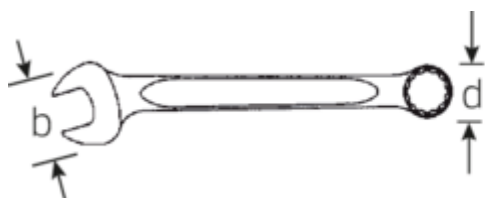

Une structure de surface antidérapante, de qualité supérieure - pour un travail plus sûr, même avec des mains huileuses

Points forts du produit.

PLUS STABLES.

Comme les plus grandes forces agissent sur la partie entre la fourche et la tige, cette zone est renforcée chez STAHLWILLE. Grâce à sa conception spéciale, les zones de charge sont plus stables et le risque de rupture est réduit à son minimum.

**PLUS ÉTROITES.**

Les bagues à parois extrêmement minces permettent de travailler dans des endroits difficiles d'accès. De plus, les bagues sont plus hautes que les écrous standard - tout blocage est impossible.

Dessin technique.**Attributs techniques.**

a1	8,9 mm
a2	16 mm
Width mm (b)	64 mm
d	41,4 mm
DIN	DIN 3113 Form A
Length mm (L)	330 mm
Angle de la mâchoire	15 °
Ouverture [pouces]	1 1/8 "
Ouverture 1 [pouces]	1 1/8 "
Ouverture 2 [pouces]	1 1/8 "