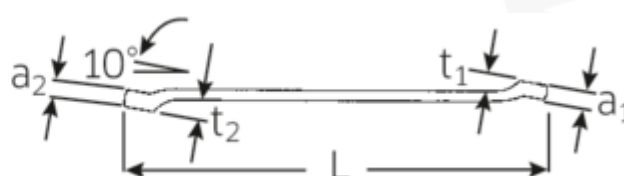

Dwustronne klucze oczkowe

230a

Numer artykułu **41614244**
 GTIN **4018754139477**
 Modelka **230 A 13/16 X 7/8**

Oznaczenie.

Dwustronny klucz oczkowy SW 13/16 x 7/8 " d.301mm

Właściwości.

- płaskoodsadzone
- SAE AS 954 (wymiary i wartości normatywne)
- Fed. Spec. GGG-W-636E
- S.B.A.C. Tech. Spec. T.S. 48 do rozw. klucza 1/2"
- HPQ[®] -stal wysokosprawna, chromowane

Zalety.

płasko odsadzony

Rysunek techniczny.

Atrybuty techniczne.

a1	13,5 mm
a2	14,5 mm
Profil wyjściowy	Nasadka podwójna sześciokątna AS-drive

Dane logistyczne.

Głębokość mm (IFS)	310
Szerokość mm (IFS)	31
Wysokość mm (IFS)	20

d1	29,5 mm	Długość (w opakowaniu, mm)	330
d2	31,7 mm	Szerokość (w opakowaniu, mm)	100
Długość mm (L)	301 mm	Wysokość (w opakowaniu, mm)	50
Szerokość w poprzek mieszkań 1 [cal]	13/16 "	Objętość (w opakowaniu, dm ³)	1.65 dm ³
Szerokość w poprzek mieszkań 2 [cal]	7/8 "	Numer artykułu	41614244
t1	19 mm	Waga (brutto, kg)	1,295
t2	20 mm	Waga PAP (kg)	0,000
		Waga PVC (kg)	0,014
		GTIN	4018754139477
		Kraj pochodzenia	GERMANY
		Region pochodzenia	Nordrhein-Westfalen
		WEEE/ElektroG	nicht ear-pflichtig
		Nr taryfy celnej	82041100
		Standard pakowania	5
		Weight	260 g