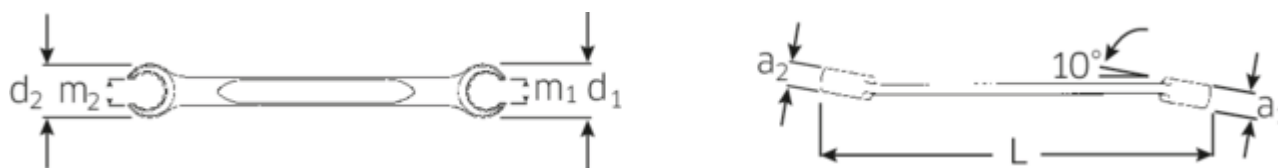

Dwustronne klucze oczkowe otwarte, OPEN RING

OPEN RING 24

Numer artykułu	41082736
GTIN	4018754022014
Modelka	24 27 X 36

Oznaczenie.

Dwustronny klucz oczkowy otwarty kątowy OPEN RING SW 27 x 36 mm d.300mm

Właściwości.

- z podwójnym sześciokątem
- DIN 3118/ISO 3318
- stal stopowa chromowa, chromowane

Zalety.

z podwójnym sześciokątem

Najważniejsze cechy produktu.

SMUKLEJSZE.

Niezwykle cienkościenne pierścienie ułatwiają pracę w ciasnych przestrzeniach. Ponadto pierścienie są wyższe niż standardowe nakrętki – co zapobiega zakleszczeniu się klucza na nakrętce.

PRODUCT IMAGE
IN PROGRESS

Rysunek techniczny.

Atrybuty techniczne.

a1	16 mm
a2	19 mm
Profil wyjściowy	Nasadka podwójna sześciokątna AS-drive
d1	42 mm
d2	54 mm
Długość mm (L)	300 mm
m1	20 mm
m2	27 mm
Szerokość w poprzek mieszkań 1 [mm]	27 mm
Szerokość w poprzek mieszkań 2 [mm]	36 mm

Dane logistyczne.

Głębokość mm (IFS)	303
Szerokość mm (IFS)	54
Wysokość mm (IFS)	28
Długość (w opakowaniu, mm)	310
Szerokość (w opakowaniu, mm)	95
Wysokość (w opakowaniu, mm)	50
Objętość (w opakowaniu, dm ³)	1.4725 dm ³
Numer artykułu	41082736
Waga (brutto, kg)	2,350
Waga PAP (kg)	0,000
Waga PVC (kg)	0,015
GTIN	4018754022014
Kraj pochodzenia	GERMANY
Region pochodzenia	Nordrhein-Westfalen
WEEE/ElektroG	nicht ear-pflichtig
Nr taryfy celnej	82041100
Standard pakowania	5
Weight	414 g