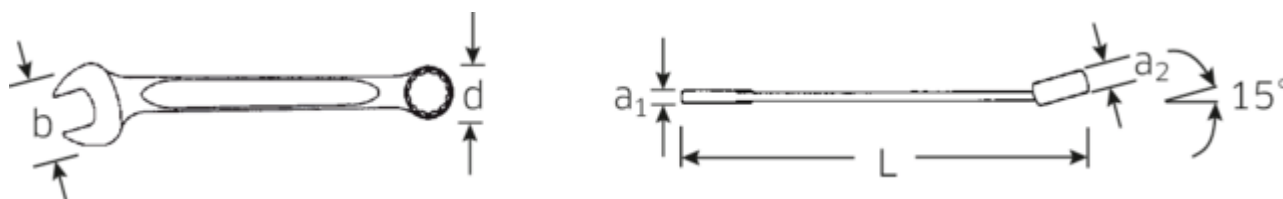

Najważniejsze cechy produktu.

BARDZIEJ WYTRZYMAŁE.

Przy przyłożeniu siły do klucza, największa siła działa na obszar pomiędzy szczęką a chwytem, dlatego też klucze STAHLWILLE są w tym miejscu wzmocnione. Specjalna konstrukcja czyni strefy obciążeń bardziej sprężystymi, co zmniejsza do minimum ryzyko złamania.

SMUKLEJSZE.

Niezwykle cienkościennie pierścienie ułatwiają pracę w ciasnych przestrzeniach. Ponadto pierścienie są wyższe niż standardowe nakrętki – co zapobiega zakleszczeniu się klucza na nakrętce.

Rysunek techniczny.