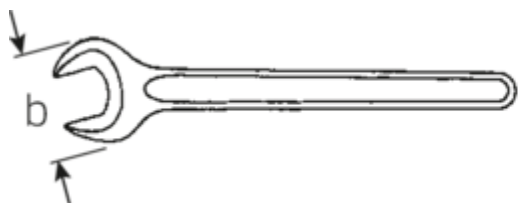

Jednostronne klucze płaskie

4004

Numer artykułu	40040800
GTIN	4018754018437
Modelka	4004 80
	EINMAULSCHLUESSEL

Oznaczenie. klucz płaski jednostronny SW 80mm d.645mm

Właściwości.

- DIN 894 do 85 mm
- stal specjalna, stalowo szary

Zalety.

DIN 894 do 85 mm

Rysunek techniczny.

Atrybuty techniczne.

a	22 mm
Width mm (b)	162 mm
Długość mm (L)	645 mm
Szerokość w poprzek płaskowników [mm]	80 mm

Dane logistyczne.

Głębokość mm (IFS)	643
Szerokość mm (IFS)	158
Wysokość mm (IFS)	22
Długość (w opakowaniu, mm)	643

Szerokość w poprzek mieszkań 1 [mm] 80 mm

Szerokość (w opakowaniu, mm)	158
Wysokość (w opakowaniu, mm)	22
Objętość (w opakowaniu, dm ³)	2.235068 dm ³
Numer artykułu	40040800
Waga (brutto, kg)	3,185
Waga PAP (kg)	0,000
Waga PVC (kg)	0,000
GTIN	4018754018437
Kraj pochodzenia	GERMANY
Region pochodzenia	Nordrhein-Westfalen
WEEE/ElektroG	nicht ear-pflichtig
Nr taryfy celnej	82041100
Standard pakowania	1
Weight	2963 g