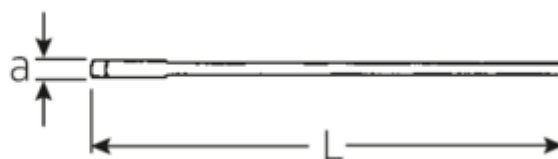

Jednostronne klucze płaskie

4004

Numer artykułu	40040800
GTIN	4018754018437
Modelka	4004 80
	EINMAULSCHLUESSEL

Oznaczenie. klucz płaski jednostronny SW 80mm d.645mm

Właściwości.

- DIN 894 do 85 mm
- stal specjalna, stalowo szary

Zalety.

DIN 894 do 85 mm

Rysunek techniczny.

Atrybuty techniczne.

a	22 mm
Width mm (b)	162 mm
Długość mm (L)	645 mm
Szerokość w poprzek płaskowników [mm]	80 mm

Dane logistyczne.

Głębokość mm (IFS)	643
Szerokość mm (IFS)	158
Wysokość mm (IFS)	22
Długość (w opakowaniu, mm)	643

Szerokość w poprzek mieszkań 1 [mm] 80 mm

Szerokość (w opakowaniu, mm)	158
Wysokość (w opakowaniu, mm)	22
Objętość (w opakowaniu, dm ³)	2.235068 dm ³
Numer artykułu	40040800
Waga (brutto, kg)	3,185
Waga PAP (kg)	0,000
Waga PVC (kg)	0,000
GTIN	4018754018437
Kraj pochodzenia	GERMANY
Region pochodzenia	Nordrhein-Westfalen
WEEE/ElektroG	nicht ear-pflichtig
Nr taryfy celnej	82041100
Standard pakowania	1
Weight	2963 g