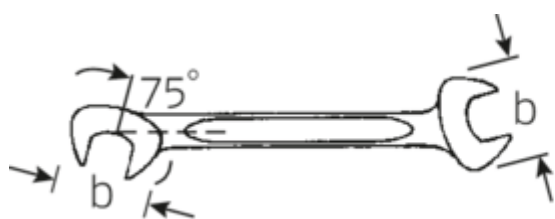

Petites clés à fourches doubles ELECTRIC

ELECTRIC 12a

N° d'art. 40461212
GTIN 4018754019939
Modèle 12 A 3/16

Désignation.

Clé à fourche doubles petite ELECTRIC Taille 3/16" L.70mm

Caractéristiques.

- Version droite, position de la mâchoire à 15° et 75°
- construction intelligente stable, mince et légère
- résistance élevée à la flexion grâce au profil en double T
- maniable, surface agréable pour la peau grâce à la finition ronde de STAHLWILLE
- extrêmement résistante, durée de vie exceptionnelle
- forgée dans la matrice, trempée et refroidie dans un bain d'huile
- Chrome-Alloy-Steel, chromé

Dessin technique.

Attributs techniques.

a	2 mm
Width mm (b)	10,5 mm
Length mm (L)	70 mm
Angle de la mâchoire	15/75 °
Ouverture [pouces]	3/16 "
Ouverture 1 [pouces]	3/16 "

Données logistiques.

Profondeur mm (IFS)	70
Largeur	11
Hauteur mm (IFS)	2
Longueur (emballé, mm)	70
Largeur (emballé, mm)	40
Height (packed, mm)	7

Ouverture 2 [pouces]	3/16 "	Volume (packed, dm3)	0.0196 dm3
		Code	40461212
		Poids (brut, kg)	0,053
		Poids PAP (kg)	0,000
		Poids PVC (kg)	0,002
		GTIN	4018754019939
		Pays d'origine	GERMANY
		Région d'origine	Nordrhein-Westfalen
		WEEE/ElektroG	nicht ear-pflichtig
		Position tarifaire	82041100
		Emballage	10
		Poids	5 g