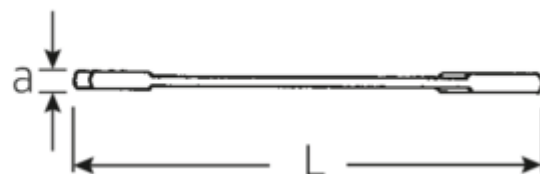

Petites clés à fourches doubles ELECTRIC

ELECTRIC 12a

N° d'art. 40461212
GTIN 4018754019939
Modèle 12 A 3/16

Désignation.

Clé à fourche doubles petite ELECTRIC Taille 3/16" L.70mm

Caractéristiques.

- Version droite, position de la mâchoire à 15° et 75°
- construction intelligente stable, mince et légère
- résistance élevée à la flexion grâce au profil en double T
- maniable, surface agréable pour la peau grâce à la finition ronde de STAHLWILLE
- extrêmement résistante, durée de vie exceptionnelle
- forgée dans la matrice, trempée et refroidie dans un bain d'huile
- Chrome-Alloy-Steel, chromé

Dessin technique.

Attributs techniques.

a	2 mm
Width mm (b)	10,5 mm
Length mm (L)	70 mm
Angle de la mâchoire	15/75 °
Ouverture [pouces]	3/16 "
Ouverture 1 [pouces]	3/16 "

Données logistiques.

Profondeur mm (IFS)	70
Largeur	11
Hauteur mm (IFS)	2
Longueur (emballé, mm)	70
Largeur (emballé, mm)	40
Height (packed, mm)	7