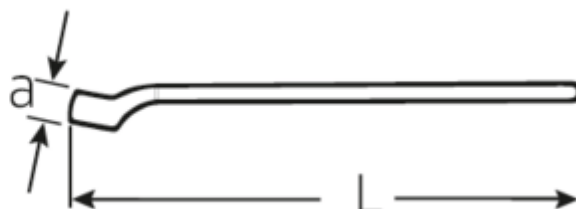

Clés polygonales simple VDE

12161 VDE

N° d'art. 44190017

GTIN 4018754254057

Modèle 12161 VDE-17

Désignation.

Cé polygonale simple VDE Taille 17mm

Caractéristiques.

- Chrome-Alloy-Steel, chromées
- VDE, isolé jusqu'à 1000 V
- DIN EN 60900
- Isolation CEI 900 - AC/1000 V

Avantages.

DIN EN 60900

Dessin technique.

Attributs techniques.

| | |
|----------------|---------|
| a | 17 mm |
| Width mm (b) | 29,1 mm |
| Hauteur mm (h) | 12 mm |

Données logistiques.

| | |
|---------------------|-----|
| Profondeur mm (IFS) | 210 |
| Largeur | 27 |
| Hauteur mm (IFS) | 12 |

| | | | |
|------------------|-------|------------------------|---------------------|
| Ouverture [mm] | 17 mm | Longueur (emballé, mm) | 210 |
| Ouverture 1 [mm] | 17 mm | Largeur (emballé, mm) | 30 |
| | | Height (packed, mm) | 22 |
| | | Volume (packed, dm3) | 0.1386 dm3 |
| | | Code | 44190017 |
| | | Poids (brut, kg) | 0,150 |
| | | Poids PAP (kg) | 0,000 |
| | | Poids PVC (kg) | 0,005 |
| | | GTIN | 4018754254057 |
| | | Pays d'origine | GERMANY |
| | | Région d'origine | Nordrhein-Westfalen |
| | | WEEE/ElektroG | nicht ear-pflichtig |
| | | Position tarifaire | 82041100 |
| | | Emballage | 1 |
| | | Poids | 144 g |