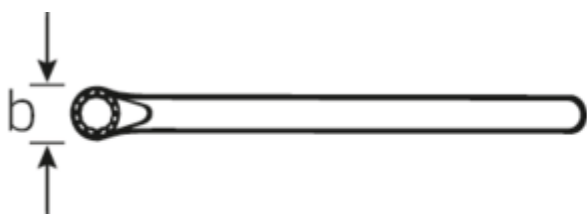

Clés polygonales simple VDE

12161 VDE

N° d'art. 44190017

GTIN 4018754254057

Modèle 12161 VDE-17

Désignation.

Cé polygonale simple VDE Taille 17mm

Caractéristiques.

- Chrome-Alloy-Steel, chromées
- VDE, isolé jusqu'à 1000 V
- DIN EN 60900
- Isolation CEI 900 - AC/1000 V

Avantages.

DIN EN 60900

Dessin technique.

Attributs techniques.

| | |
|----------------|---------|
| a | 17 mm |
| Width mm (b) | 29,1 mm |
| Hauteur mm (h) | 12 mm |