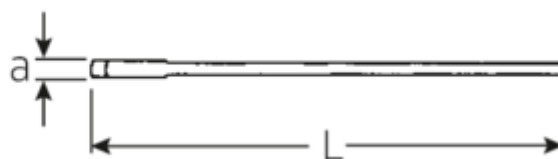

Jednostronne klucze płaskie

4004

Numer artykułu	40040700
GTIN	4018754018413
Modelka	4004 70
	EINMAULSCHLUESSEL

Oznaczenie. klucz płaski jednostronny SW 70mm d.572mm

Właściwości.

- DIN 894 do 85 mm
- stal specjalna, stalowo szary

Zalety.

DIN 894 do 85 mm

Rysunek techniczny.

Atrybuty techniczne.

a	20 mm
Width mm (b)	142 mm
Długość mm (L)	572 mm
Szerokość w poprzek płaskowników [mm]	70 mm

Dane logistyczne.

Głębokość mm (IFS)	572
Szerokość mm (IFS)	139
Wysokość mm (IFS)	22
Długość (w opakowaniu, mm)	572

Szerokość w poprzek mieszkań 1 [mm] 70 mm

Szerokość (w opakowaniu, mm)	139
Wysokość (w opakowaniu, mm)	22
Objętość (w opakowaniu, dm ³)	1.749176 dm ³
Numer artykułu	40040700
Waga (brutto, kg)	2,035
Waga PAP (kg)	0,000
Waga PVC (kg)	0,000
GTIN	4018754018413
Kraj pochodzenia	GERMANY
Region pochodzenia	Nordrhein-Westfalen
WEEE/ElektroG	nicht ear-pflichtig
Nr taryfy celnej	82041100
Standard pakowania	1
Weight	2035 g