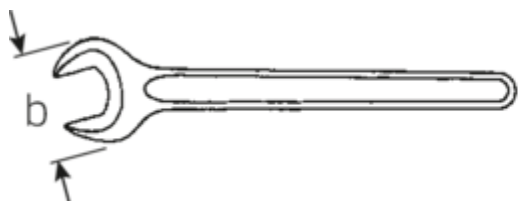

Jednostronne klucze płaskie

4004

Numer artykułu	40040700
GTIN	4018754018413
Modelka	4004 70
	EINMAULSCHLUESSEL

Oznaczenie. klucz płaski jednostronny SW 70mm d.572mm

Właściwości.

- DIN 894 do 85 mm
- stal specjalna, stalowo szary

Zalety.

DIN 894 do 85 mm

Rysunek techniczny.

Atrybuty techniczne.

a	20 mm
Width mm (b)	142 mm
Długość mm (L)	572 mm
Szerokość w poprzek płaskowników [mm]	70 mm

Dane logistyczne.

Głębokość mm (IFS)	572
Szerokość mm (IFS)	139
Wysokość mm (IFS)	22
Długość (w opakowaniu, mm)	572

Szerokość w poprzek mieszkań 1 [mm] 70 mm

Szerokość (w opakowaniu, mm)	139
Wysokość (w opakowaniu, mm)	22
Objętość (w opakowaniu, dm ³)	1.749176 dm ³
Numer artykułu	40040700
Waga (brutto, kg)	2,035
Waga PAP (kg)	0,000
Waga PVC (kg)	0,000
GTIN	4018754018413
Kraj pochodzenia	GERMANY
Region pochodzenia	Nordrhein-Westfalen
WEEE/ElektroG	nicht ear-pflichtig
Nr taryfy celnej	82041100
Standard pakowania	1
Weight	2035 g