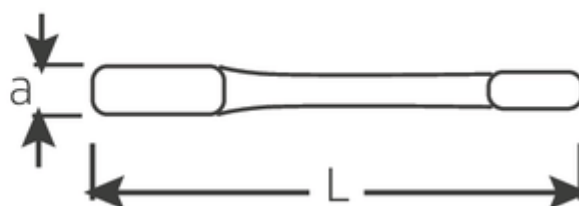

Klucze oczkowe do pobijania

4205

Numer artykułu **42050027**
 GTIN **4018754024087**
 Modelka **4205 27 SCHLAG-
 RINGSCHLUESSEL**

Oznaczenie. Klucz oczkowy uderowy SW 27mm d.180mm

Właściwości.

- DIN 7444
- stal specjalna, szara

Zalety.

DIN 7444

Rysunek techniczny.

Atrybuty techniczne.

a	16 mm
Width mm (b)	46 mm
Długość mm (L)	180 mm
Szerokość w poprzek płaskowników [mm]	27 mm

Dane logistyczne.

Głębokość mm (IFS)	180
Szerokość mm (IFS)	46
Wysokość mm (IFS)	16
Długość (w opakowaniu, mm)	180

Szerokość w poprzek mieszkań 27 mm
1 [mm]

Szerokość (w opakowaniu, mm)	46
Wysokość (w opakowaniu, mm)	16
Objętość (w opakowaniu, dm ³)	0.13248 dm ³
Numer artykułu	42050027
Waga (brutto, kg)	0,265
Waga PAP (kg)	0,000
Waga PVC (kg)	0,004
GTIN	4018754024087
Kraj pochodzenia	GERMANY
Region pochodzenia	Nordrhein-Westfalen
WEEE/ElektroG	nicht ear-pflichtig
Nr taryfy celnej	82041100
Standard pakowania	1
Weight	260 g