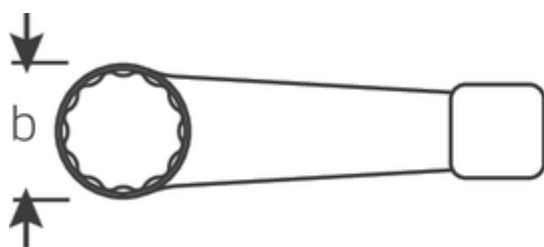

Klucze oczkowe do pobijania

4205

Numer artykułu **42050027**
 GTIN **4018754024087**
 Modelka **4205 27 SCHLAG-
 RINGSCHLUESSEL**

Oznaczenie. Klucz oczkowy uderowy SW 27mm d.180mm

Właściwości.

- DIN 7444
- stal specjalna, szara

Zalety.

DIN 7444

Rysunek techniczny.

Atrybuty techniczne.

a	16 mm
Width mm (b)	46 mm
Długość mm (L)	180 mm
Szerokość w poprzek płaskowników [mm]	27 mm

Dane logistyczne.

Głębokość mm (IFS)	180
Szerokość mm (IFS)	46
Wysokość mm (IFS)	16
Długość (w opakowaniu, mm)	180

Szerokość w poprzek mieszkań 27 mm
1 [mm]

Szerokość (w opakowaniu, mm)	46
Wysokość (w opakowaniu, mm)	16
Objętość (w opakowaniu, dm ³)	0.13248 dm ³
Numer artykułu	42050027
Waga (brutto, kg)	0,265
Waga PAP (kg)	0,000
Waga PVC (kg)	0,004
GTIN	4018754024087
Kraj pochodzenia	GERMANY
Region pochodzenia	Nordrhein-Westfalen
WEEE/ElektroG	nicht ear-pflichtig
Nr taryfy celnej	82041100
Standard pakowania	1
Weight	260 g