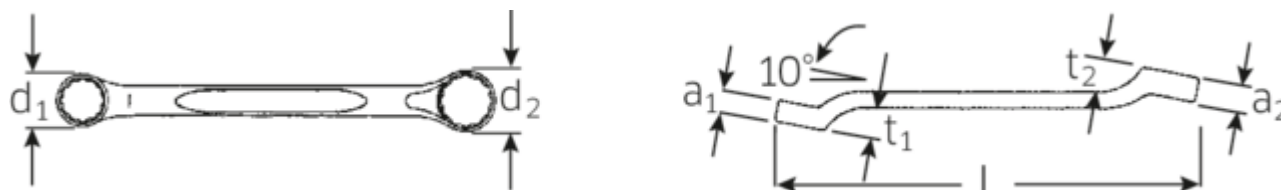

Dwustronne klucze oczkowe

180a

Numer artykułu **41602428**
GTIN **4018754023028**
Modelka **180 A 3/8 X 7/16**

Oznaczenie.

Dwustronny klucz oczkowy SW 3/8 x 7/16 " d.122mm

Właściwości.

- krótkie
- płaskoodsadzone
- Fed. Spec. GGG-W-636 E
- S.B.A.C. Techn. Spec. T.S. 48 do rozw. klucza 1/2"
- HPQ®-stal wysokosprawna, chromowane

Zalety.

krótki

Najważniejsze cechy produktu.

SMUKLEJSZE.

Niezwykle cienkościenne pierścienie ułatwiają pracę w ciasnych przestrzeniach. Ponadto pierścienie są wyższe niż standardowe nakrętki – co zapobiega zakleszczeniu się klucza na nakrętce.

PRODUCT IMAGE
IN PROGRESS

Rysunek techniczny.

Atrybuty techniczne.

a1	6,7 mm
a2	7,8 mm
Profil wyjściowy	Nasadka podwójna sześciokątna AS-drive
d1	14,6 mm
d2	16,7 mm
Długość mm (L)	122 mm
Szerokość w poprzek mieszkań 1 [cal]	3/8 "
Szerokość w poprzek mieszkań 2 [cal]	7/16 "
t1	9 mm
t2	10 mm

Dane logistyczne.

Głębokość mm (IFS)	126
Szerokość mm (IFS)	17
Wysokość mm (IFS)	11
Długość (w opakowaniu, mm)	128
Szerokość (w opakowaniu, mm)	46
Wysokość (w opakowaniu, mm)	38
Objętość (w opakowaniu, dm ³)	0.223744 dm ³
Numer artykułu	41602428
Waga (brutto, kg)	0,420
Waga PAP (kg)	0,000
Waga PVC (kg)	0,003
GTIN	4018754023028
Kraj pochodzenia	GERMANY
Region pochodzenia	Nordrhein-Westfalen
WEEE/ElektroG	nicht ear-pflichtig
Nr taryfy celnej	82041100
Standard pakowania	10
Weight	42 g