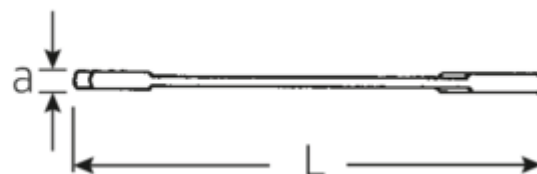

Petites clés à fourches doubles ELECTRIC

ELECTRIC 12a

N° d'art. **40463434**
GTIN **4018754020041**
Modèle **12 A 9/16**

Désignation.

Clé à fourche doubles petite ELECTRIC Taille 9/16" L.131mm

Caractéristiques.

- Version droite, position de la mâchoire à 15° et 75°
- construction intelligente stable, mince et légère
- résistance élevée à la flexion grâce au profil en double T
- maniable, surface agréable pour la peau grâce à la finition ronde de STAHLWILLE
- extrêmement résistante, durée de vie exceptionnelle
- forgée dans la matrice, trempée et refroidie dans un bain d'huile
- Chrome-Alloy-Steel, chromé

Dessin technique.

Attributs techniques.

a	3 mm
Width mm (b)	28,3 mm
Length mm (L)	131 mm
Angle de la mâchoire	15/75 °
Ouverture [pouces]	9/16 "
Ouverture 1 [pouces]	9/16 "

Données logistiques.

Profondeur mm (IFS)	131
Largeur	29
Hauteur mm (IFS)	3
Longueur (emballé, mm)	135
Largeur (emballé, mm)	70
Height (packed, mm)	15