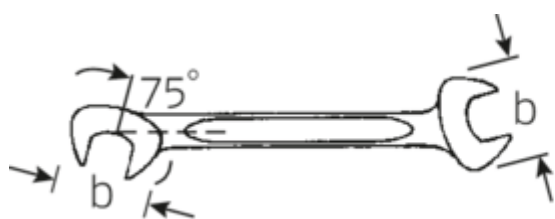

Petites clés à fourches doubles ELECTRIC

ELECTRIC 12a

N° d'art. **40463434**
GTIN **4018754020041**
Modèle **12 A 9/16**

Désignation.

Clé à fourche doubles petite ELECTRIC Taille 9/16" L.131mm

Caractéristiques.

- Version droite, position de la mâchoire à 15° et 75°
- construction intelligente stable, mince et légère
- résistance élevée à la flexion grâce au profil en double T
- maniable, surface agréable pour la peau grâce à la finition ronde de STAHLWILLE
- extrêmement résistante, durée de vie exceptionnelle
- forgée dans la matrice, trempée et refroidie dans un bain d'huile
- Chrome-Alloy-Steel, chromé

Dessin technique.

Attributs techniques.

a	3 mm
Width mm (b)	28,3 mm
Length mm (L)	131 mm
Angle de la mâchoire	15/75 °
Ouverture [pouces]	9/16 "
Ouverture 1 [pouces]	9/16 "

Données logistiques.

Profondeur mm (IFS)	131
Largeur	29
Hauteur mm (IFS)	3
Longueur (emballé, mm)	135
Largeur (emballé, mm)	70
Height (packed, mm)	15

Ouverture 2 [pouces]	9/16 "	Volume (packed, dm3)	0.14175 dm3
		Code	40463434
		Poids (brut, kg)	0,360
		Poids PAP (kg)	0,000
		Poids PVC (kg)	0,004
		GTIN	4018754020041
		Pays d'origine	GERMANY
		Région d'origine	Nordrhein-Westfalen
		WEEE/ElektroG	nicht ear-pflichtig
		Position tarifaire	82041100
		Emballage	10
		Poids	36 g