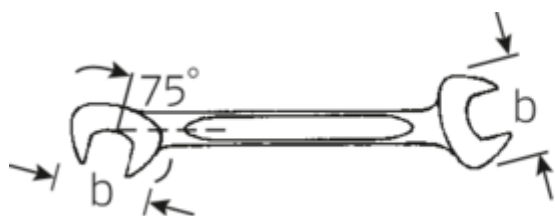

### ELECTRIC 12a

|                |               |
|----------------|---------------|
| Numer artykułu | 40461414      |
| GTIN           | 4018754019953 |
| Modelka        | 12 A 7/32     |

**Oznaczenie.** Klucz płaski dwustronny mały ELECTRIC SW 7/32" d.78mm

## Atrybuty techniczne.

|  |         |
|--|---------|
| a                                      | 2 mm    |
| Width mm (b)                           | 12,6 mm |
| Długość mm (L)                         | 78 mm   |
| Pozycja szczęk                         | 15/75 ° |
| Szerokość w poprzek płaskowników [cal] | 7/32 "  |
| Szerokość w poprzek mieszkań 1 [cal]   | 7/32 "  |
| Szerokość w poprzek mieszkań 2 [cal]   | 7/32 "  |

## Dane logistyczne.

|   |                       |
|---|-----------------------|
| Głębokość mm (IFS)                        | 78                    |
| Szerokość mm (IFS)                        | 13                    |
| Wysokość mm (IFS)                         | 2                     |
| Długość (w opakowaniu, mm)                | 90                    |
| Szerokość (w opakowaniu, mm)              | 40                    |
| Wysokość (w opakowaniu, mm)               | 10                    |
| Objętość (w opakowaniu, dm <sup>3</sup> ) | 0.036 dm <sup>3</sup> |
| Numer artykułu                            | 40461414              |