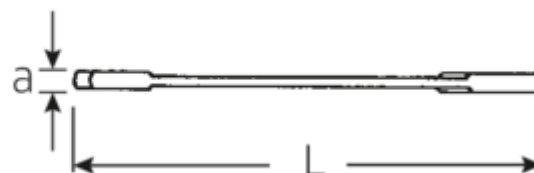

Rysunek techniczny.

Atrybuty techniczne.

a	2 mm
Width mm (b)	12,6 mm
Długość mm (L)	78 mm
Pozycja szczęk	15/75 °
Szerokość w poprzek płaskowników [cal]	7/32 "
Szerokość w poprzek mieszkań 1 [cal]	7/32 "
Szerokość w poprzek mieszkań 2 [cal]	7/32 "

Dane logistyczne.

Głębokość mm (IFS)	78
Szerokość mm (IFS)	13
Wysokość mm (IFS)	2
Długość (w opakowaniu, mm)	90
Szerokość (w opakowaniu, mm)	40
Wysokość (w opakowaniu, mm)	10
Objętość (w opakowaniu, dm³)	0.036 dm³
Numer artykułu	40461414