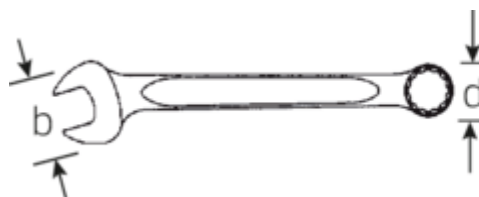

Jeu de clés mixtes

OPEN BOX 13

N° d'art. **96400805**
 GTIN **4018754080618**
 Modèle **13/26**

Désignation.

Jeu de clés mixtes à cliquet OPEN BOX 13/26 6 - 32 26 pcs.

Caractéristiques.

- Clés mixtes avec ouverture identique aux deux extrémités
 - DIN 3113 forme A/ISO 7738 forme A
 - Côté œillet droit, côté anneau plié à 15°
 - Conception intelligente stable, affinée et légère
 - Forte résistance à la flexion grâce au profil IPN
 - Surface antidérapante, anti-allergique en raison de la finition polie STAHLWILLE
 - Extrêmement résistant, exceptionnellement durable
 - Forgé dans une matrice, trempé et refroidi dans le bain d'huile
 - Acier allié au chrome, chromé
 - dans un emballage carton
- 6 ; 7 ; 8 ; 9 ; 10 ; 11 ; 12 ; 13 ; 14 ; 15 ; 16 ; 17 ; 18 ; 19 ; 20 ; 21 ; 22 ; 23 ; 24 ; 25 ; 26 ;
 27 ; 28 ; 29 ; 30 ; 32 mm

Avantages.

Made in Germany - Jeu de clés mixtes à cliquet OPEN BOX en carton, 26 pcs.-pièces, 6 - 32 mm, côté anneau coudé à 15°, DIN 3113 Form A,

Extrêmement résistante et durable - plus solide que n'importe quelle vis

Le procédé de fabrication spécial permet d'avoir des anneaux à parois minces - idéal pour visser dans des endroits difficiles d'accès

Une structure de surface antidérapante, de qualité supérieure – pour un travail plus sûr, même avec des mains huileuses

Dessin technique.

Attributs techniques.

Nombre d'outils	26 pcs.
p. ex. de la plus petite à la plus grande ouverture de clé	6 - 32
Façon d'écrire Exemple : 10 - 22	
DIN	DIN 3113 Form A
Angle de la mâchoire	15 °
N°	13/26