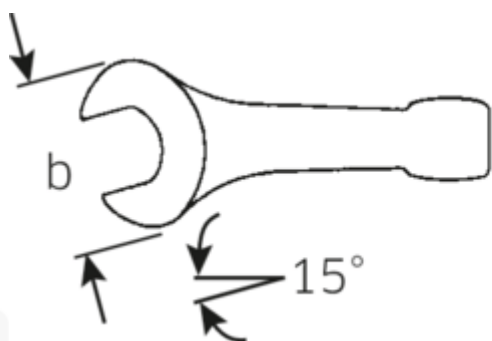

Klucze płaskie do pobijania

4204

Numer artykułu **42040055**
 GTIN **4018754023721**
 Modelka **4204 55 SCHLAG-
 MAULSCHLUESSEL**

Oznaczenie. Klucz udarowy płaski SW 55mm d.300mm

Właściwości.

- DIN 133
- stal specjalna, stalowo szary

Zalety.

DIN 133

Rysunek techniczny.

Atrybuty techniczne.

Długość mm (L) 300 mm
 Szerokość w poprzek
 płaskowników [mm] 55 mm

Dane logistyczne.

Głębokość mm (IFS) 298
 Szerokość mm (IFS) 116
 Wysokość mm (IFS) 26

Szerokość w poprzek mieszkań 1 [mm] 55 mm

Długość (w opakowaniu, mm)	298
Szerokość (w opakowaniu, mm)	116
Wysokość (w opakowaniu, mm)	26
Objętość (w opakowaniu, dm ³)	0.898768 dm ³
Numer artykułu	42040055
Waga (brutto, kg)	2,057
Waga PAP (kg)	0,000
Waga PVC (kg)	0,000
GTIN	4018754023721
Kraj pochodzenia	GERMANY
Region pochodzenia	Nordrhein-Westfalen
WEEE/ElektroG	nicht ear-pflichtig
Nr taryfy celnej	82041100
Standard pakowania	1
Weight	2057 g

42040075	4204 75 SCHLAG- MAULSCHLUESSEL	Klucz udarowy płaski SW 75mm d.375mm	4018754023769
42040080	4204 80 SCHLAG- MAULSCHLUESSEL	Klucz udarowy płaski SW 80mm d.408mm	4018754023776
42040085	4204 85 SCHLAG- MAULSCHLUESSEL	Klucz udarowy płaski SW 85mm d.408mm	4018754023783
42040090	4204 90 SCHLAG- MAULSCHLUESSEL	Klucz udarowy płaski SW 90mm d.445mm	4018754023790
42040095	4204 95 SCHLAG- MAULSCHLUESSEL	Klucz udarowy płaski SW 95mm d.445mm	4018754023806
42040100	4204 100 SCHLAG- MAULSCHLUESSEL	Klucz udarowy płaski SW 100mm d.485mm	4018754023813
42040105	4204 105 SCHLAG- MAULSCHLUESSEL	Klucz udarowy płaski SW 105mm d.485mm	4018754023820