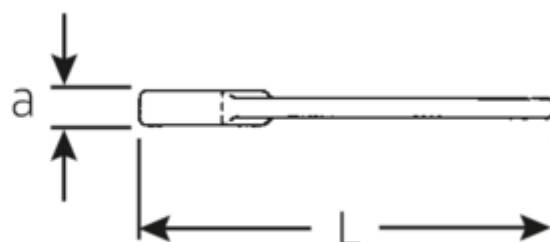

Klucze płaskie do pobijania

4204

Numer artykułu **42040055**
 GTIN **4018754023721**
 Modelka **4204 55 SCHLAG-
 MAULSCHLUESSEL**

Oznaczenie. Klucz udarowy płaski SW 55mm d.300mm

Właściwości.

- DIN 133
- stal specjalna, stalowo szary

Zalety.

DIN 133

Rysunek techniczny.

Atrybuty techniczne.

Długość mm (L) 300 mm
 Szerokość w poprzek
 płaskowników [mm] 55 mm

Dane logistyczne.

Głębokość mm (IFS) 298
 Szerokość mm (IFS) 116
 Wysokość mm (IFS) 26

Szerokość w poprzek mieszkań 1 [mm] 55 mm

Długość (w opakowaniu, mm)	298
Szerokość (w opakowaniu, mm)	116
Wysokość (w opakowaniu, mm)	26
Objętość (w opakowaniu, dm ³)	0.898768 dm ³
Numer artykułu	42040055
Waga (brutto, kg)	2,057
Waga PAP (kg)	0,000
Waga PVC (kg)	0,000
GTIN	4018754023721
Kraj pochodzenia	GERMANY
Region pochodzenia	Nordrhein-Westfalen
WEEE/ElektroG	nicht ear-pflichtig
Nr taryfy celnej	82041100
Standard pakowania	1
Weight	2057 g