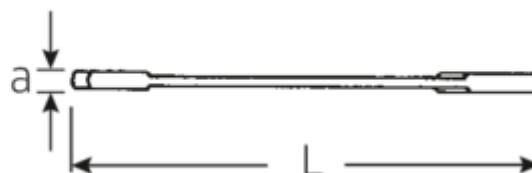

Małe klucze płaskie dwustronne ELECTRIC

ELECTRIC 12

Numer artykułu	40060909
GTIN	4018754018604
Modelka	12 9

Oznaczenie. Klucz płaski dwustronny mały ELECTRIC SW 9mm d.103mm

Właściwości.

- stal stopowa chromowa, chromowane

Rysunek techniczny.

Atrybuty techniczne.

a	3 mm
Width mm (b)	18,9 mm
Długość mm (L)	103 mm
Pozycja szczęk	15/75 °
Szerokość w poprzek płaskowników [mm]	9 mm
Szerokość w poprzek mieszkań 1 [mm]	9 mm
Szerokość w poprzek mieszkań 2 [mm]	9 mm

Dane logistyczne.

Głębokość mm (IFS)	103
Szerokość mm (IFS)	19
Wysokość mm (IFS)	3
Długość (w opakowaniu, mm)	120
Szerokość (w opakowaniu, mm)	50
Wysokość (w opakowaniu, mm)	18
Objętość (w opakowaniu, dm ³)	0.108 dm ³
Numer artykułu	40060909