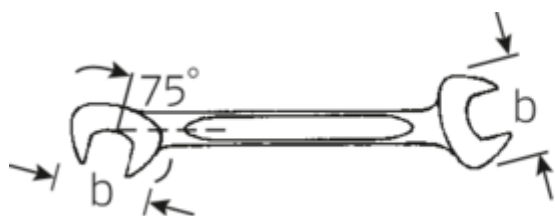

Małe klucze płaskie dwustronne ELECTRIC

ELECTRIC 12

Numer artykułu	40060909
GTIN	4018754018604
Modelka	12 9

Oznaczenie. Klucz płaski dwustronny mały ELECTRIC SW 9mm d.103mm

Właściwości.

- stal stopowa chromowa, chromowane

Rysunek techniczny.

Atrybuty techniczne.

a	3 mm
Width mm (b)	18,9 mm
Długość mm (L)	103 mm
Pozycja szczęk	15/75 °
Szerokość w poprzek płaskowników [mm]	9 mm
Szerokość w poprzek mieszkań 1 [mm]	9 mm
Szerokość w poprzek mieszkań 2 [mm]	9 mm

Dane logistyczne.

Głębokość mm (IFS)	103
Szerokość mm (IFS)	19
Wysokość mm (IFS)	3
Długość (w opakowaniu, mm)	120
Szerokość (w opakowaniu, mm)	50
Wysokość (w opakowaniu, mm)	18
Objętość (w opakowaniu, dm ³)	0.108 dm ³
Numer artykułu	40060909

Variants.

Nr art.	Nr artykułu (ERP)	Oznaczenie	GTIN
40060404	12 4	Klucz płaski dwustronny maty ELECTRIC SW 4mm d.70mm	4018754018550
40060505	12 5	Klucz płaski dwustronny maty ELECTRIC SW 5mm d.78mm	4018754018567
40060606	12 6	Klucz płaski dwustronny maty ELECTRIC SW 6mm d.78mm	4018754018574
40060707	12 7	Klucz płaski dwustronny maty ELECTRIC SW 7mm d.91mm	4018754018581
40060808	12 8	Klucz płaski dwustronny maty ELECTRIC SW 8mm d.96mm	4018754018598
40060909	12 9	Klucz płaski dwustronny maty ELECTRIC SW 9mm d.103mm	4018754018604
40061010	12 10	Klucz płaski dwustronny maty ELECTRIC SW 10mm d.105mm	4018754018611
40061111	12 11	Klucz płaski dwustronny maty ELECTRIC SW 11mm d.116mm	4018754018628
40061212	12 12	Klucz płaski dwustronny maty ELECTRIC SW 12mm d.116mm	4018754018635
40061313	12 13	Klucz płaski dwustronny maty ELECTRIC SW 13mm d.131mm	4018754018642
40061414	12 14	Klucz płaski dwustronny maty ELECTRIC SW 14mm d.131mm	4018754018659
40063232	12 3,2	Klucz płaski dwustronny maty ELECTRIC SW 3,2mm d.70mm	4018754018673
40063535	12 3,5	Klucz płaski dwustronny maty ELECTRIC SW 3,5mm d.70mm	4018754018680
40064545	12 4,5	Klucz płaski dwustronny maty ELECTRIC SW 4,5mm d.70mm	4018754018697
40065555	12 5,5	Klucz płaski dwustronny maty ELECTRIC SW 5,5mm d.78mm	4018754018703