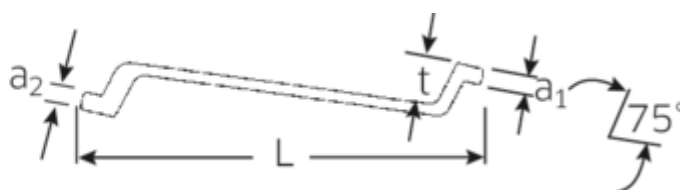

Rysunek techniczny.

Atrybuty techniczne.

Liczba narzędzi	10 szt.
Zakres	1/4x5/16 - 7/8x15/16
Nr	20a/10

Dane logistyczne.

Głębokość mm (IFS)	390
Szerokość mm (IFS)	80
Wysokość mm (IFS)	50
Długość (w opakowaniu, mm)	390