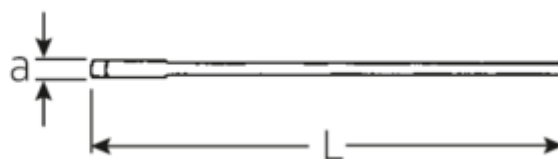

Clés à fourche simples

4004

N° d'art. 40040750

GTIN 4018754018420

Modèle 4004 75 EINMAULSCHLUESSEL

Désignation. Clé plate Taille 75mm L.608mm

Caractéristiques.

- DIN 894 jusqu'à 85 mm
- acier spécial, exécution gris métallisé

Avantages.

DIN 894 à 85 mm

Dessin technique.

Attributs techniques.

a	21 mm
Width mm (b)	152 mm
Length mm (L)	608 mm
Ouverture [mm]	75 mm
Ouverture 1 [mm]	75 mm

Données logistiques.

Profondeur mm (IFS)	606
Largeur	151
Hauteur mm (IFS)	22
Longueur (emballé, mm)	606
Largeur (emballé, mm)	151
Height (packed, mm)	22